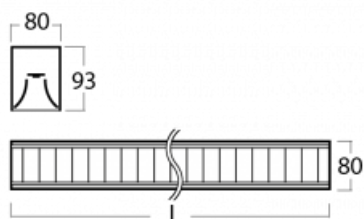

Leuchte

Lina80

05-230M-25GGD/830, B

EPD®

Lina80-Leuchten zeichnen sich durch ein elegantes und klassisches lineares Design mit ausgezeichneten Beleuchtungseigenschaften aus. Sie sind als Anbau-, Pendel- und Einbauleuchten erhältlich und passen somit in fast jeden Raum. Lina80 Lighting ist die richtige Lösung für Büros, Geschäfts-, Sozial- und Kulturräume, aber auch für Haushalte und Restaurants. Sie können zwischen direkter und direkt-indirekter Lichtverteilung wählen.

Technische Zeichnung

Typ der Montage	Aufbauleuchten
Typ der Ausstrahlung	Direkte
Form der Leuchte	Linear
Farbe der Leuchte	Schwarz
Material	Aluminium
Lebensdauer	L90/B50 50 000 Stunden
Garantie	60 Monate
Beschreibung der Leuchte	Aufbauleuchte
Abmessungen	1408 mm × 80 mm × 93 mm
Art der Optik	Matter Parabolraster
Lichtstrom	4518 lm ± 10 %
Farbtemperatur	3000 K Warm weiss
Leuchtwirkungsgrad	107 lm/W
MacAdam Lichtquelle	2
Farbwiedergabeindex	80
UGR max. X=4H Y=8H, ρ=70,50,20	17.1
Leistungsaufnahme	42.2 W ± 10 %
Anschluss der Leuchte	DALI dimmbar
Elektrische Spannung	220-240V
Frequenz	50/60Hz

 IP 20

Kurve

Zum Herunterladen

Montageanleitung

Fotografie