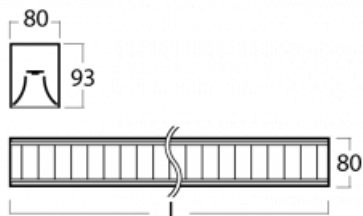

Leuchte

Lina80

05-230M-25GEE/840, S

EPD®

Lina80-Leuchten zeichnen sich durch ein elegantes und klassisches lineares Design mit ausgezeichneten Beleuchtungseigenschaften aus. Sie sind als Anbau-, Pendel- und Einbauleuchten erhältlich und passen somit in fast jeden Raum. Lina80 Lighting ist die richtige Lösung für Büros, Geschäfts-, Sozial- und Kulturräume, aber auch für Haushalte und Restaurants. Sie können zwischen direkter und direkt-indirekter Lichtverteilung wählen.

Technische Zeichnung

Typ der Montage	Aufbauleuchten
Typ der Ausstrahlung	Direkte
Form der Leuchte	Linear
Farbe der Leuchte	Silber
Material	Aluminium
Lebensdauer	L90/B50 50 000 Stunden
Garantie	60 Monate
Beschreibung der Leuchte	Aufbauleuchte
Abmessungen	1408 mm × 80 mm × 93 mm
Lichtquelle	LED MODUL
Art der Optik	Matter Parabolraster
Lichtstrom	3640 lm ± 10 %
Farbtemperatur	4000 K Kalt weiss
Leuchtwirkungsgrad	119 lm/W
MacAdam Lichtquelle	2
Farbwiedergabeindex	80
UGR max. X=4H Y=8H, ρ=70,50,20	16.3
Leistungsaufnahme	30.7 W ± 10 %
Anschluss der Leuchte	EVG nicht dimmbar
Elektrische Spannung	220-240V
Frequenz	50/60Hz

 IP 20

Kurve

Zum Herunterladen

Montageanleitung

Fotografie