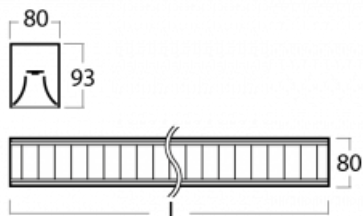

## Technische Zeichnung

Typ der Montage	Aufbauleuchten
Typ der Ausstrahlung	Direkte
Form der Leuchte	Linear
Farbe der Leuchte	Silber
Material	Aluminium
Lebensdauer	L90/B50 50 000 Stunden
Garantie	5 years
Beschreibung der Leuchte	Aufbauleuchte
Abmessungen	1408 mm × 80 mm × 93 mm
Lichtquelle	LED MODUL
Art der Optik	Matter Parabolraster
Lichtstrom*	3640 lm
Farbtemperatur	4000 K Kalt weiss
Leuchtwirkungsgrad	119 lm/W
MacAdam Lichtquelle	2
Farbwiedergabeindex	80
UGR max. X=4H Y=8H, ρ=70,50,20	16.3
Leistungsaufnahme*	30.7 W
Anschluss der Leuchte	ON/OFF
Elektrische Spannung	220-240V
Frequenz	50/60Hz