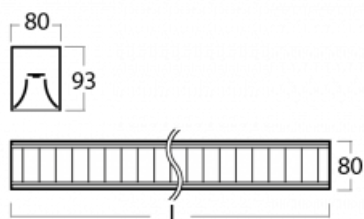

## Technische Zeichnung

Typ der Montage	Aufbauleuchten
Typ der Ausstrahlung	Direkte
Form der Leuchte	Linear
Farbe der Leuchte	Silber
Material	Aluminium
Lebensdauer	L90/B50 50 000 Stunden
Garantie	5 years
Beschreibung der Leuchte	Aufbauleuchte
Abmessungen	1408 mm × 80 mm × 93 mm
Lichtquelle	LED MODUL
Art der Optik	Matter Parabolraster
Lichtstrom*	3480 lm
Farbtemperatur	3000 K Warm weiss
Leuchtwirkungsgrad	113 lm/W
MacAdam	2
Lichtquelle	
Farbwiedergabeindex	80
UGR max. X=4H	16.2
Y=8H, ρ=70,50,20	
Leistungsaufnahme*	30.7 W
Anschluss der Leuchte	ON/OFF
Elektrische Spannung	220-240V
Frequenz	50/60Hz