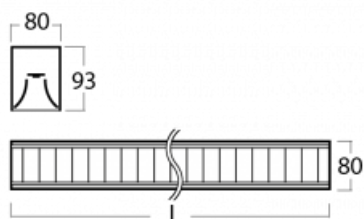

Leuchte

Lina80

05-230M-25GEE/830, S

EPD®

Lina80-Leuchten zeichnen sich durch ein elegantes und klassisches lineares Design mit ausgezeichneten Beleuchtungseigenschaften aus. Sie sind als Anbau-, Pendel- und Einbauleuchten erhältlich und passen somit in fast jeden Raum. Lina80 Lighting ist die richtige Lösung für Büros, Geschäfts-, Sozial- und Kulturräume, aber auch für Haushalte und Restaurants. Sie können zwischen direkter und direkt-indirekter Lichtverteilung wählen.

Technische Zeichnung

Typ der Montage	Aufbauleuchten
Typ der Ausstrahlung	Direkte
Form der Leuchte	Linear
Farbe der Leuchte	Silber
Material	Aluminium
Lebensdauer	L90/B50 50 000 Stunden
Garantie	60 Monate
Beschreibung der Leuchte	Aufbauleuchte
Abmessungen	1408 mm × 80 mm × 93 mm
Lichtquelle	LED MODUL
Art der Optik	Matter Parabolraster
Lichtstrom	3480 lm ± 10 %
Farbtemperatur	3000 K Warm weiss
Leuchtwirkungsgrad	113 lm/W
MacAdam Lichtquelle	2
Farbwiedergabeindex	80
UGR max. X=4H Y=8H, ρ=70,50,20	16.2
Leistungsaufnahme	30.7 W ± 10 %
Anschluss der Leuchte	EVG nicht dimmbar
Elektrische Spannung	220-240V
Frequenz	50/60Hz

 IP 20

Kurve

Zum Herunterladen

Montageanleitung

Fotografie