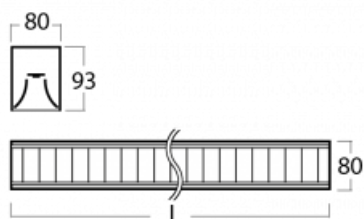

Leuchte

Lina80

05-230M-25GED/830, W

EPD®

Lina80-Leuchten zeichnen sich durch ein elegantes und klassisches lineares Design mit ausgezeichneten Beleuchtungseigenschaften aus. Sie sind als Anbau-, Pendel- und Einbauleuchten erhältlich und passen somit in fast jeden Raum. Lina80 Lighting ist die richtige Lösung für Büros, Geschäfts-, Sozial- und Kulturräume, aber auch für Haushalte und Restaurants. Sie können zwischen direkter und direkt-indirekter Lichtverteilung wählen.

Technische Zeichnung

Typ der Montage	Aufbauleuchten
Typ der Ausstrahlung	Direkte
Form der Leuchte	Linear
Farbe der Leuchte	Weiss
Material	Aluminium
Lebensdauer	L90/B50 50 000 Stunden
Garantie	5 years
Beschreibung der Leuchte	Aufbauleuchte
Abmessungen	1408 mm × 80 mm × 93 mm
Art der Optik	Matter Parabolraster
Lichtstrom*	3481 lm
Farbtemperatur	3000 K Warm weiss
Leuchtwirkungsgrad	113 lm/W
MacAdam Lichtquelle	2
Farbwiedergabeindex	80
UGR max. X=4H Y=8H, ρ=70,50,20	16.2
Leistungsaufnahme*	30.7 W
Anschluss der Leuchte	DALI
Elektrische Spannung	220-240V
Frequenz	50/60Hz

   IP 20

*±10 %

Kurve

Zum Herunterladen

Montageanleitung

Fotografie