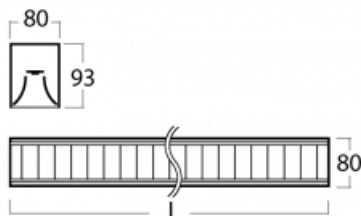

Leuchte

Lina80

05-230M-25GED/830, S

EPD®

Lina80-Leuchten zeichnen sich durch ein elegantes und klassisches lineares Design mit ausgezeichneten Beleuchtungseigenschaften aus. Sie sind als Anbau-, Pendel- und Einbauleuchten erhältlich und passen somit in fast jeden Raum. Lina80 Lighting ist die richtige Lösung für Büros, Geschäfts-, Sozial- und Kulturräume, aber auch für Haushalte und Restaurants. Sie können zwischen direkter und direkt-indirekter Lichtverteilung wählen.

Technische Zeichnung

Typ der Montage	Aufbauleuchten
Typ der Ausstrahlung	Direkte
Form der Leuchte	Linear
Farbe der Leuchte	Silber
Material	Aluminium
Lebensdauer	L90/B50 50 000 Stunden
Garantie	60 Monate
Beschreibung der Leuchte	Aufbauleuchte
Abmessungen	1408 mm × 80 mm × 93 mm
Art der Optik	Matter Parabolraster
Lichtstrom	3481 lm ± 10 %
Farbtemperatur	3000 K Warm weiss
Leuchtwirkungsgrad	113 lm/W
MacAdam Lichtquelle	2
Farbwiedergabeindex	80
UGR max. X=4H Y=8H, ρ=70,50,20	16.2
Leistungsaufnahme	30.7 W ± 10 %
Anschluss der Leuchte	DALI dimmbar
Elektrische Spannung	220-240V
Frequenz	50/60Hz

 IP 20

Kurve

Zum Herunterladen

Montageanleitung

Fotografie