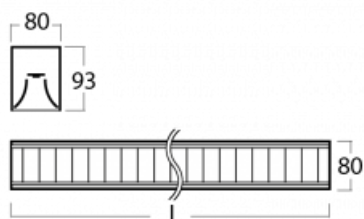

Leuchte

Lina80

05-230M-25GED/830, B

EPD®

Lina80-Leuchten zeichnen sich durch ein elegantes und klassisches lineares Design mit ausgezeichneten Beleuchtungseigenschaften aus. Sie sind als Anbau-, Pendel- und Einbauleuchten erhältlich und passen somit in fast jeden Raum. Lina80 Lighting ist die richtige Lösung für Büros, Geschäfts-, Sozial- und Kulturräume, aber auch für Haushalte und Restaurants. Sie können zwischen direkter und direkt-indirekter Lichtverteilung wählen.

Technische Zeichnung

Typ der Montage	Aufbauleuchten
Typ der Ausstrahlung	Direkte
Form der Leuchte	Linear
Farbe der Leuchte	Schwarz
Material	Aluminium
Lebensdauer	L90/B50 50 000 Stunden
Garantie	60 Monate
Beschreibung der Leuchte	Aufbauleuchte
Abmessungen	1408 mm × 80 mm × 93 mm
Art der Optik	Matter Parabolraster
Lichtstrom	3481 lm ± 10 %
Farbtemperatur	3000 K Warm weiss
Leuchtwirkungsgrad	113 lm/W
MacAdam Lichtquelle	2
Farbwiedergabeindex	80
UGR max. X=4H Y=8H, ρ=70,50,20	16.2
Leistungsaufnahme	30.7 W ± 10 %
Anschluss der Leuchte	DALI dimmbar
Elektrische Spannung	220-240V
Frequenz	50/60Hz

 IP 20

Kurve

Zum Herunterladen

Montageanleitung

Fotografie