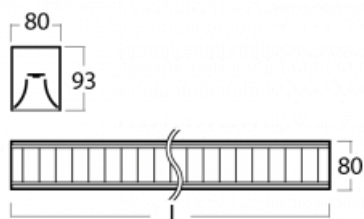

Leuchte

Lina80

05-230M-20GGE/840, W

EPD®

Lina80-Leuchten zeichnen sich durch ein elegantes und klassisches lineares Design mit ausgezeichneten Beleuchtungseigenschaften aus. Sie sind als Anbau-, Pendel- und Einbauleuchten erhältlich und passen somit in fast jeden Raum. Lina80 Lighting ist die richtige Lösung für Büros, Geschäfts-, Sozial- und Kulturräume, aber auch für Haushalte und Restaurants. Sie können zwischen direkter und direkt-indirekter Lichtverteilung wählen.

Technische Zeichnung

Typ der Montage	Aufbauleuchten
Typ der Ausstrahlung	Direkte
Form der Leuchte	Linear
Farbe der Leuchte	Weiss
Material	Aluminium
Lebensdauer	L90/B50 50 000 Stunden
Garantie	5 years
Beschreibung der Leuchte	Aufbauleuchte
Abmessungen	1127 mm × 80 mm × 93 mm
Lichtquelle	LED MODUL
Art der Optik	Matter Parabolraster
Lichtstrom*	3780 lm
Farbtemperatur	4000 K Kalt weiss
Leuchtwirkungsgrad	112 lm/W
MacAdam Lichtquelle	2
Farbwiedergabeindex	80
UGR max. X=4H Y=8H, ρ=70,50,20	17.2
Leistungsaufnahme*	33.8 W
Anschluss der Leuchte	ON/OFF
Elektrische Spannung	220-240V
Frequenz	50/60Hz

   IP 20

*±10 %

Kurve

Zum Herunterladen

Montageanleitung

Fotografie