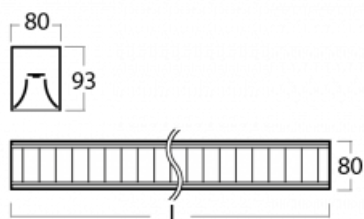

Leuchte

Lina80

05-230M-20GGE/840, S

EPD®

Lina80-Leuchten zeichnen sich durch ein elegantes und klassisches lineares Design mit ausgezeichneten Beleuchtungseigenschaften aus. Sie sind als Anbau-, Pendel- und Einbauleuchten erhältlich und passen somit in fast jeden Raum. Lina80 Lighting ist die richtige Lösung für Büros, Geschäfts-, Sozial- und Kulturräume, aber auch für Haushalte und Restaurants. Sie können zwischen direkter und direkt-indirekter Lichtverteilung wählen.

Technische Zeichnung

Typ der Montage	Aufbauleuchten
Typ der Ausstrahlung	Direkte
Form der Leuchte	Linear
Farbe der Leuchte	Silber
Material	Aluminium
Lebensdauer	L90/B50 50 000 Stunden
Garantie	5 years
Beschreibung der Leuchte	Aufbauleuchte
Abmessungen	1127 mm × 80 mm × 93 mm
Lichtquelle	LED MODUL
Art der Optik	Matter Parabolraster
Lichtstrom*	3780 lm
Farbtemperatur	4000 K Kalt weiss
Leuchtwirkungsgrad	112 lm/W
MacAdam Lichtquelle	2
Farbwiedergabeindex	80
UGR max. X=4H Y=8H, ρ=70,50,20	17.2
Leistungsaufnahme*	33.8 W
Anschluss der Leuchte	ON/OFF
Elektrische Spannung	220-240V
Frequenz	50/60Hz

   IP 20

*±10 %

Kurve

Zum Herunterladen

Montageanleitung

Fotografie