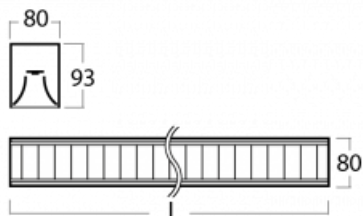

Leuchte

Lina80

05-230M-20GGE/840, B

EPD®

Lina80-Leuchten zeichnen sich durch ein elegantes und klassisches lineares Design mit ausgezeichneten Beleuchtungseigenschaften aus. Sie sind als Anbau-, Pendel- und Einbauleuchten erhältlich und passen somit in fast jeden Raum. Lina80 Lighting ist die richtige Lösung für Büros, Geschäfts-, Sozial- und Kulturräume, aber auch für Haushalte und Restaurants. Sie können zwischen direkter und direkt-indirekter Lichtverteilung wählen.

Technische Zeichnung

Typ der Montage	Aufbauleuchten
Typ der Ausstrahlung	Direkte
Form der Leuchte	Linear
Farbe der Leuchte	Schwarz
Material	Aluminium
Lebensdauer	L90/B50 50 000 Stunden
Garantie	60 Monate
Beschreibung der Leuchte	Aufbauleuchte
Abmessungen	1127 mm × 80 mm × 93 mm
Lichtquelle	LED MODUL
Art der Optik	Matter Parabolraster
Lichtstrom	3780 lm ± 10 %
Farbtemperatur	4000 K Kalt weiss
Leuchtwirkungsgrad	112 lm/W
MacAdam Lichtquelle	2
Farbwiedergabeindex	80
UGR max. X=4H Y=8H, ρ=70,50,20	17.2
Leistungsaufnahme	33.8 W ± 10 %
Anschluss der Leuchte	EVG nicht dimmbar
Elektrische Spannung	220-240V
Frequenz	50/60Hz

 IP 20

Kurve

Zum Herunterladen

Montageanleitung

Fotografie