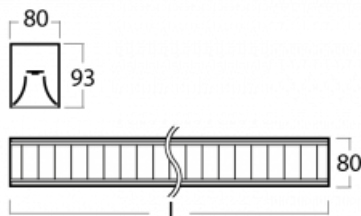

Leuchte

Lina80

05-230M-20GGE/840, B

EPD®

Lina80-Leuchten zeichnen sich durch ein elegantes und klassisches lineares Design mit ausgezeichneten Beleuchtungseigenschaften aus. Sie sind als Anbau-, Pendel- und Einbauleuchten erhältlich und passen somit in fast jeden Raum. Lina80 Lighting ist die richtige Lösung für Büros, Geschäfts-, Sozial- und Kulturräume, aber auch für Haushalte und Restaurants. Sie können zwischen direkter und direkt-indirekter Lichtverteilung wählen.

Technische Zeichnung

Typ der Montage	Aufbauleuchten
Typ der Ausstrahlung	Direkte
Form der Leuchte	Linear
Farbe der Leuchte	Schwarz
Material	Aluminium
Lebensdauer	L90/B50 50 000 Stunden
Garantie	5 years
Beschreibung der Leuchte	Aufbauleuchte
Abmessungen	1127 mm × 80 mm × 93 mm
Lichtquelle	LED MODUL
Art der Optik	Matter Parabolraster
Lichtstrom*	3780 lm
Farbtemperatur	4000 K Kalt weiss
Leuchtwirkungsgrad	112 lm/W
MacAdam	2
Lichtquelle	
Farbwiedergabeindex	80
UGR max. X=4H	17.2
Y=8H, ρ=70,50,20	
Leistungsaufnahme*	33.8 W
Anschluss der Leuchte	ON/OFF
Elektrische Spannung	220-240V
Frequenz	50/60Hz

 IP 20

*±10 %

Kurve

Zum Herunterladen

Montageanleitung

Fotografie