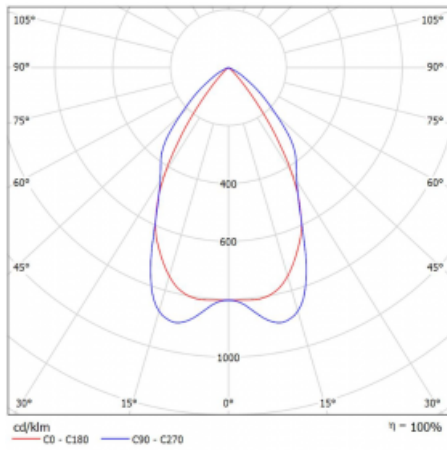

Leuchte

Lina80

05-230M-20GGE/830, W

EPD®

Lina80-Leuchten zeichnen sich durch ein elegantes und klassisches lineares Design mit ausgezeichneten Beleuchtungseigenschaften aus. Sie sind als Anbau-, Pendel- und Einbauleuchten erhältlich und passen somit in fast jeden Raum. Lina80 Lighting ist die richtige Lösung für Büros, Geschäfts-, Sozial- und Kulturräume, aber auch für Haushalte und Restaurants. Sie können zwischen direkter und direkt-indirekter Lichtverteilung wählen.

Technische Zeichnung

Typ der Montage	Aufbauleuchten
Typ der Ausstrahlung	Direkte
Form der Leuchte	Linear
Farbe der Leuchte	Weiss
Material	Aluminium
Lebensdauer	L90/B50 50 000 Stunden
Garantie	5 years
Beschreibung der Leuchte	Aufbauleuchte
Abmessungen	1127 mm × 80 mm × 93 mm
Gewicht	4.2 kg
Lichtquelle	LED MODUL
Art der Optik	Matter Parabolraster
Lichtstrom*	3610 lm
Farbtemperatur	3000 K Warm weiss
Leuchtwirkungsgrad	107 lm/W
MacAdam Lichtquelle	2
Farbwiedergabeindex	80
UGR max. X=4H	17.1
Y=8H, ρ=70,50,20	

Kurve

Leistungsaufnahme* 33.8 W

Anschluss der Leuchte ON/OFF

Elektrische Spannung 220-240V

Frequenz 50/60Hz

⊕ CE  IP 20

*±10 %

Zum Herunterladen