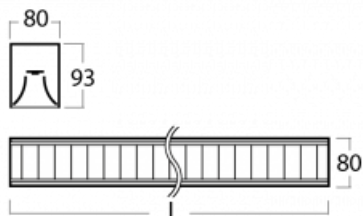

Leuchte

Lina80

05-230M-20GGE/830, W

EPD®

Lina80-Leuchten zeichnen sich durch ein elegantes und klassisches lineares Design mit ausgezeichneten Beleuchtungseigenschaften aus. Sie sind als Anbau-, Pendel- und Einbauleuchten erhältlich und passen somit in fast jeden Raum. Lina80 Lighting ist die richtige Lösung für Büros, Geschäfts-, Sozial- und Kulturräume, aber auch für Haushalte und Restaurants. Sie können zwischen direkter und direkt-indirekter Lichtverteilung wählen.

Technische Zeichnung

Typ der Montage	Aufbauleuchten
Typ der Ausstrahlung	Direkte
Form der Leuchte	Linear
Farbe der Leuchte	Weiss
Material	Aluminium
Lebensdauer	L90/B50 50 000 Stunden
Garantie	5 years
Beschreibung der Leuchte	Aufbauleuchte
Abmessungen	1127 mm × 80 mm × 93 mm
Gewicht	4.2 kg
Lichtquelle	LED MODUL
Art der Optik	Matter Parabolraster
Lichtstrom*	3610 lm
Farbtemperatur	3000 K Warm weiss
Leuchtwirkungsgrad	107 lm/W
MacAdam Lichtquelle	2
Farbwiedergabeindex	80
UGR max. X=4H	17.1
Y=8H, ρ=70,50,20	

Kurve

Leistungsaufnahme* 33.8 W

Anschluss der Leuchte ON/OFF

Elektrische Spannung 220-240V

Frequenz 50/60Hz

⊕ CE  IP 20

*±10 %

Zum Herunterladen