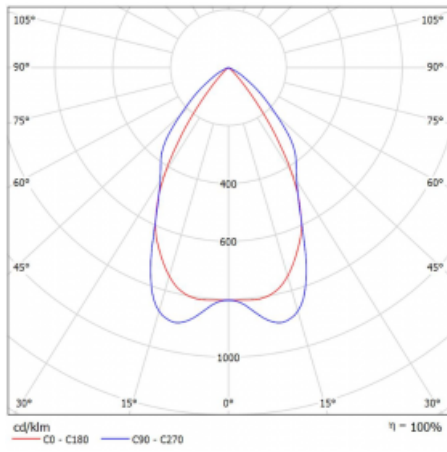

## Technische Zeichnung

Typ der Montage	Aufbauleuchten
Typ der Ausstrahlung	Direkte
Form der Leuchte	Linear
Farbe der Leuchte	Silber
Material	Aluminium
Lebensdauer	L90/B50 50 000 Stunden
Garantie	60 Monate
Beschreibung der Leuchte	Aufbauleuchte
Abmessungen	1127 mm × 80 mm × 93 mm
Gewicht	4.2 kg
Lichtquelle	LED MODUL
Art der Optik	Matter Parabolraster
Lichtstrom	3610 lm ± 10 %
Farbtemperatur	3000 K Warm weiss
Leuchtwirkungsgrad	107 lm/W
MacAdam Lichtquelle	2
Farbwiedergabeindex	80
UGR max. X=4H	17.1
Y=8H, ρ=70,50,20	

## Kurve

Leistungsaufnahme 33.8 W  $\pm$  10 %

Anschluss der Leuchte EVG nicht dimmbar

Elektrische Spannung 220-240V

Frequenz 50/60Hz

   IP 20

**Zum Herunterladen**

Montageanleitung