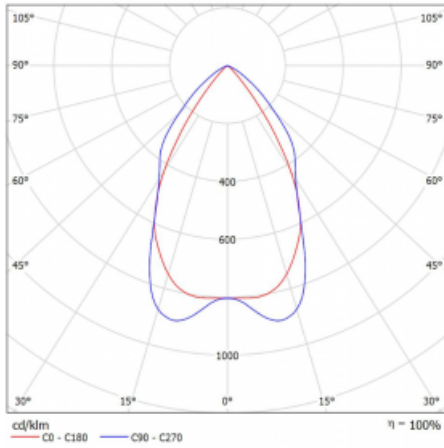

Leuchte

Lina80

05-230M-20GGE/830, S

EPD®

Lina80-Leuchten zeichnen sich durch ein elegantes und klassisches lineares Design mit ausgezeichneten Beleuchtungseigenschaften aus. Sie sind als Anbau-, Pendel- und Einbauleuchten erhältlich und passen somit in fast jeden Raum. Lina80 Lighting ist die richtige Lösung für Büros, Geschäfts-, Sozial- und Kulturräume, aber auch für Haushalte und Restaurants. Sie können zwischen direkter und direkt-indirekter Lichtverteilung wählen.

Technische Zeichnung

Typ der Montage	Aufbauleuchten
Typ der Ausstrahlung	Direkte
Form der Leuchte	Linear
Farbe der Leuchte	Silber
Material	Aluminium
Lebensdauer	L90/B50 50 000 Stunden
Garantie	5 years
Beschreibung der Leuchte	Aufbauleuchte
Abmessungen	1127 mm × 80 mm × 93 mm
Gewicht	4.2 kg
Lichtquelle	LED MODUL
Art der Optik	Matter Parabolraster
Lichtstrom*	3610 lm
Farbtemperatur	3000 K Warm weiss
Leuchtwirkungsgrad	107 lm/W
MacAdam Lichtquelle	2
Farbwiedergabeindex	80
UGR max. X=4H Y=8H, ρ=70,50,20	17.1

Kurve

Leistungsaufnahme* 33.8 W

Anschluss der Leuchte ON/OFF

Elektrische Spannung 220-240V

Frequenz 50/60Hz

   IP 20

* $\pm 10\%$

Zum Herunterladen