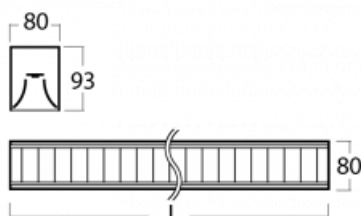

Leuchte

Lina80

05-230M-20GGE/830, S

EPD®

Lina80-Leuchten zeichnen sich durch ein elegantes und klassisches lineares Design mit ausgezeichneten Beleuchtungseigenschaften aus. Sie sind als Anbau-, Pendel- und Einbauleuchten erhältlich und passen somit in fast jeden Raum. Lina80 Lighting ist die richtige Lösung für Büros, Geschäfts-, Sozial- und Kulturräume, aber auch für Haushalte und Restaurants. Sie können zwischen direkter und direkt-indirekter Lichtverteilung wählen.

Technische Zeichnung

Typ der Montage	Aufbauleuchten
Typ der Ausstrahlung	Direkte
Form der Leuchte	Linear
Farbe der Leuchte	Silber
Material	Aluminium
Lebensdauer	L90/B50 50 000 Stunden
Garantie	5 years
Beschreibung der Leuchte	Aufbauleuchte
Abmessungen	1127 mm × 80 mm × 93 mm
Gewicht	4.2 kg
Lichtquelle	LED MODUL
Art der Optik	Matter Parabolraster
Lichtstrom*	3610 lm
Farbtemperatur	3000 K Warm weiss
Leuchtwirkungsgrad	107 lm/W
MacAdam Lichtquelle	2
Farbwiedergabeindex	80
UGR max. X=4H Y=8H, ρ=70,50,20	17.1

Kurve

Leistungsaufnahme* 33.8 W

Anschluss der Leuchte ON/OFF

Elektrische Spannung 220-240V

Frequenz 50/60Hz

   IP 20

* $\pm 10\%$

Zum Herunterladen