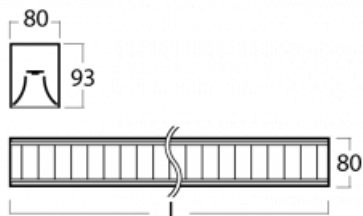

## Technische Zeichnung

Typ der Montage	Aufbauleuchten
Typ der Ausstrahlung	Direkte
Form der Leuchte	Linear
Farbe der Leuchte	Silber
Material	Aluminium
Lebensdauer	L90/B50 50 000 Stunden
Garantie	60 Monate
Beschreibung der Leuchte	Aufbauleuchte
Abmessungen	1127 mm × 80 mm × 93 mm
Gewicht	4.2 kg
Lichtquelle	LED MODUL
Art der Optik	Matter Parabolraster
Lichtstrom	3610 lm ± 10 %
Farbtemperatur	3000 K Warm weiss
Leuchtwirkungsgrad	107 lm/W
MacAdam Lichtquelle	2
Farbwiedergabeindex	80
UGR max. X=4H	17.1
Y=8H, ρ=70,50,20	

## Kurve

Leistungsaufnahme 33.8 W  $\pm$  10 %

Anschluss der Leuchte EVG nicht dimmbar

Elektrische Spannung 220-240V

Frequenz 50/60Hz

   IP 20

**Zum Herunterladen**

Montageanleitung