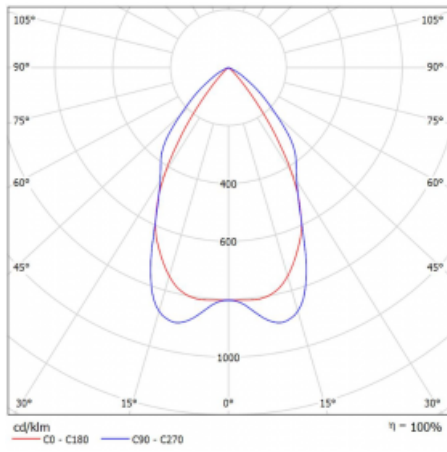

Leuchte

Lina80

05-230M-20GGE/830, B

EPD®

Lina80-Leuchten zeichnen sich durch ein elegantes und klassisches lineares Design mit ausgezeichneten Beleuchtungseigenschaften aus. Sie sind als Anbau-, Pendel- und Einbauleuchten erhältlich und passen somit in fast jeden Raum. Lina80 Lighting ist die richtige Lösung für Büros, Geschäfts-, Sozial- und Kulturräume, aber auch für Haushalte und Restaurants. Sie können zwischen direkter und direkt-indirekter Lichtverteilung wählen.

Technische Zeichnung

Typ der Montage	Aufbauleuchten
Typ der Ausstrahlung	Direkte
Form der Leuchte	Linear
Farbe der Leuchte	Silber
Material	Aluminium
Lebensdauer	L90/B50 50 000 Stunden
Garantie	60 Monate
Beschreibung der Leuchte	Aufbauleuchte
Abmessungen	1408 mm × 80 mm × 93 mm
Gewicht	4.2 kg
Lichtquelle	LED MODUL
Art der Optik	Matter Parabolraster
Lichtstrom	4510 lm ± 10 %
Farbtemperatur	3000 K Warm weiss
Leuchtwirkungsgrad	107 lm/W
MacAdam Lichtquelle	2
Farbwiedergabeindex	80
UGR max. X=4H	17.1
Y=8H, ρ=70,50,20	

Kurve

Leistungsaufnahme 42.2 W \pm 10 %

Anschluss der Leuchte EVG nicht dimmbar

Elektrische Spannung 220-240V

Frequenz 50/60Hz

   IP 20

Zum Herunterladen

Montageanleitung