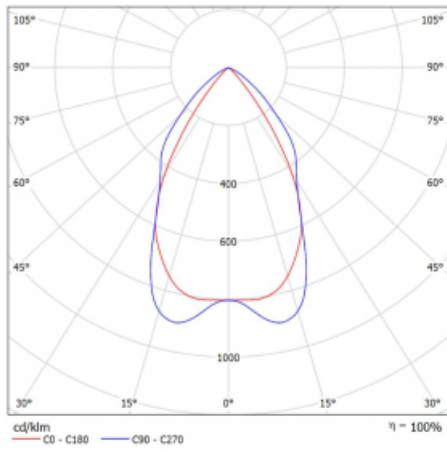

## Technische Zeichnung

Typ der Montage	Aufbauleuchten
Typ der Ausstrahlung	Direkte
Form der Leuchte	Linear
Farbe der Leuchte	Silber
Material	Aluminium
Lebensdauer	L90/B50 50 000 Stunden
Garantie	5 years
Beschreibung der Leuchte	Aufbauleuchte
Abmessungen	1408 mm × 80 mm × 93 mm
Gewicht	4.2 kg
Lichtquelle	LED MODUL
Art der Optik	Matter Parabolraster
Lichtstrom*	4510 lm
Farbtemperatur	3000 K Warm weiss
Leuchtwirkungsgrad	107 lm/W
MacAdam Lichtquelle	2
Farbwiedergabeindex	80
UGR max. X=4H	17.1
Y=8H, ρ=70,50,20	

## Kurve

Leistungsaufnahme\* 42.2 W

Anschluss der Leuchte ON/OFF

Elektrische Spannung 220-240V

Frequenz 50/60Hz

   IP 20

\* $\pm 10\%$