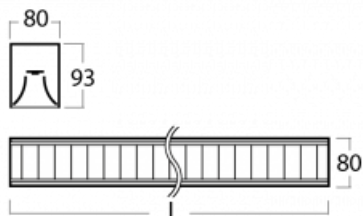

## Technische Zeichnung

Typ der Montage	Aufbauleuchten
Typ der Ausstrahlung	Direkte
Form der Leuchte	Linear
Farbe der Leuchte	Silber
Material	Aluminium
Lebensdauer	L90/B50 50 000 Stunden
Garantie	5 years
Beschreibung der Leuchte	Aufbauleuchte
Abmessungen	1408 mm × 80 mm × 93 mm
Gewicht	4.2 kg
Lichtquelle	LED MODUL
Art der Optik	Matter Parabolraster
Lichtstrom*	4510 lm
Farbtemperatur	3000 K Warm weiss
Leuchtwirkungsgrad	107 lm/W
MacAdam Lichtquelle	2
Farbwiedergabeindex	80
UGR max. X=4H	17.1
Y=8H, ρ=70,50,20	