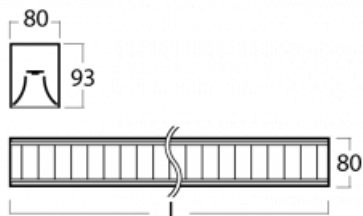

## Technische Zeichnung

Typ der Montage	Aufbauleuchten
Typ der Ausstrahlung	Direkte
Form der Leuchte	Linear
Farbe der Leuchte	Weiss
Material	Aluminium
Lebensdauer	L90/B50 50 000 Stunden
Garantie	5 years
Beschreibung der Leuchte	Aufbauleuchte
Abmessungen	1127 mm × 80 mm × 93 mm
Art der Optik	Matter Parabolraster
Lichtstrom*	3784 lm
Farbtemperatur	4000 K Kalt weiss
Leuchtwirkungsgrad	112 lm/W
MacAdam Lichtquelle	2
Farbwiedergabeindex	80
UGR max. X=4H Y=8H, ρ=70,50,20	17.2
Leistungsaufnahme*	33.8 W
Anschluss der Leuchte	DALI
Elektrische Spannung	220-240V
Frequenz	50/60Hz