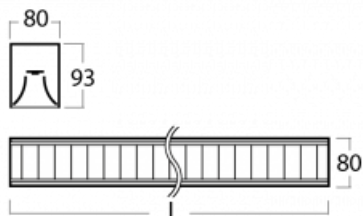

Leuchte

Lina80

05-230M-20GGD/840, S

EPD®

Lina80-Leuchten zeichnen sich durch ein elegantes und klassisches lineares Design mit ausgezeichneten Beleuchtungseigenschaften aus. Sie sind als Anbau-, Pendel- und Einbauleuchten erhältlich und passen somit in fast jeden Raum. Lina80 Lighting ist die richtige Lösung für Büros, Geschäfts-, Sozial- und Kulturräume, aber auch für Haushalte und Restaurants. Sie können zwischen direkter und direkt-indirekter Lichtverteilung wählen.

Technische Zeichnung

Typ der Montage	Aufbauleuchten
Typ der Ausstrahlung	Direkte
Form der Leuchte	Linear
Farbe der Leuchte	Silber
Material	Aluminium
Lebensdauer	L90/B50 50 000 Stunden
Garantie	60 Monate
Beschreibung der Leuchte	Aufbauleuchte
Abmessungen	1127 mm × 80 mm × 93 mm
Art der Optik	Matter Parabolraster
Lichtstrom	3784 lm ± 10 %
Farbtemperatur	4000 K Kalt weiss
Leuchtwirkungsgrad	112 lm/W
MacAdam Lichtquelle	2
Farbwiedergabeindex	80
UGR max. X=4H Y=8H, ρ=70,50,20	17.2
Leistungsaufnahme	33.8 W ± 10 %
Anschluss der Leuchte	DALI dimmbar
Elektrische Spannung	220-240V
Frequenz	50/60Hz

 IP 20

Kurve

Zum Herunterladen

Montageanleitung

Fotografie