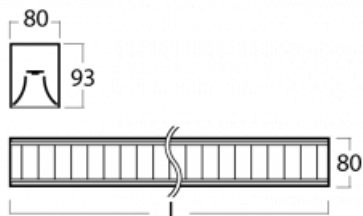

Leuchte

Lina80

05-230M-20GGD/840, B

EPD®

Lina80-Leuchten zeichnen sich durch ein elegantes und klassisches lineares Design mit ausgezeichneten Beleuchtungseigenschaften aus. Sie sind als Anbau-, Pendel- und Einbauleuchten erhältlich und passen somit in fast jeden Raum. Lina80 Lighting ist die richtige Lösung für Büros, Geschäfts-, Sozial- und Kulturräume, aber auch für Haushalte und Restaurants. Sie können zwischen direkter und direkt-indirekter Lichtverteilung wählen.

Technische Zeichnung

Typ der Montage	Aufbauleuchten
Typ der Ausstrahlung	Direkte
Form der Leuchte	Linear
Farbe der Leuchte	Schwarz
Material	Aluminium
Lebensdauer	L90/B50 50 000 Stunden
Garantie	5 years
Beschreibung der Leuchte	Aufbauleuchte
Abmessungen	1127 mm × 80 mm × 93 mm
Art der Optik	Matter Parabolraster
Lichtstrom*	3784 lm
Farbtemperatur	4000 K Kalt weiss
Leuchtwirkungsgrad	112 lm/W
MacAdam Lichtquelle	2
Farbwiedergabeindex	80
UGR max. X=4H Y=8H, ρ=70,50,20	17.2
Leistungsaufnahme*	33.8 W
Anschluss der Leuchte	DALI
Elektrische Spannung	220-240V
Frequenz	50/60Hz

   IP 20

*±10 %

Kurve

Zum Herunterladen

Montageanleitung

Fotografie