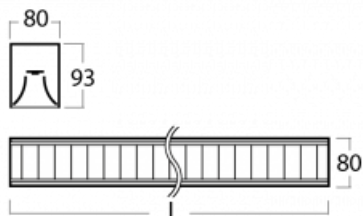

Leuchte

Lina80

05-230M-20GGD/830, S

EPD®

Lina80-Leuchten zeichnen sich durch ein elegantes und klassisches lineares Design mit ausgezeichneten Beleuchtungseigenschaften aus. Sie sind als Anbau-, Pendel- und Einbauleuchten erhältlich und passen somit in fast jeden Raum. Lina80 Lighting ist die richtige Lösung für Büros, Geschäfts-, Sozial- und Kulturräume, aber auch für Haushalte und Restaurants. Sie können zwischen direkter und direkt-indirekter Lichtverteilung wählen.

Technische Zeichnung

Typ der Montage	Aufbauleuchten
Typ der Ausstrahlung	Direkte
Form der Leuchte	Linear
Farbe der Leuchte	Silber
Material	Aluminium
Lebensdauer	L90/B50 50 000 Stunden
Garantie	5 years
Beschreibung der Leuchte	Aufbauleuchte
Abmessungen	1127 mm × 80 mm × 93 mm
Art der Optik	Matter Parabolraster
Lichtstrom*	3614 lm
Farbtemperatur	3000 K Warm weiss
Leuchtwirkungsgrad	107 lm/W
MacAdam Lichtquelle	2
Farbwiedergabeindex	80
UGR max. X=4H Y=8H, ρ=70,50,20	17.1
Leistungsaufnahme*	33.8 W
Anschluss der Leuchte	DALI
Elektrische Spannung	220-240V
Frequenz	50/60Hz

   IP 20

*±10 %

Kurve

Zum Herunterladen

Montageanleitung

Fotografie