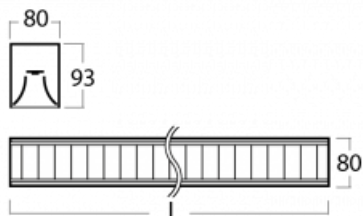

Leuchte

Lina80

05-230M-20GGD/830, B

Lina80-Leuchten zeichnen sich durch ein elegantes und klassisches lineares Design mit ausgezeichneten Beleuchtungseigenschaften aus. Sie sind als Anbau-, Pendel- und Einbauleuchten erhältlich und passen somit in fast jeden Raum. Lina80 Lighting ist die richtige Lösung für Büros, Geschäfts-, Sozial- und Kulturräume, aber auch für Haushalte und Restaurants. Sie können zwischen direkter und direkt-indirekter Lichtverteilung wählen.

Technische Zeichnung

Typ der Montage	Aufbauleuchten
Typ der Ausstrahlung	Direkte
Form der Leuchte	Linear
Farbe der Leuchte	Schwarz
Material	Aluminium
Lebensdauer	L90/B50 50 000 Stunden
Garantie	5 years
Beschreibung der Leuchte	Aufbauleuchte
Abmessungen	1127 mm × 80 mm × 93 mm
Art der Optik	Matter Parabolraster
Lichtstrom*	3614 lm
Farbtemperatur	3000 K Warm weiss
Leuchtwirkungsgrad	107 lm/W
MacAdam Lichtquelle	2
Farbwiedergabeindex	80
UGR max. X=4H Y=8H, ρ=70,50,20	17.1
Leistungsaufnahme*	33.8 W
Anschluss der Leuchte	DALI
Elektrische Spannung	220-240V
Frequenz	50/60Hz

*±10 %

Kurve

Zum Herunterladen

Montageanleitung

Fotografie