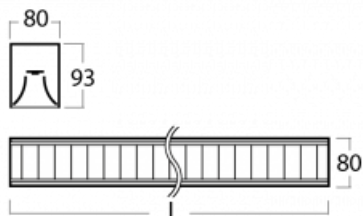

Leuchte

Lina80

05-230M-20GGD/830, B

EPD®

Lina80-Leuchten zeichnen sich durch ein elegantes und klassisches lineares Design mit ausgezeichneten Beleuchtungseigenschaften aus. Sie sind als Anbau-, Pendel- und Einbauleuchten erhältlich und passen somit in fast jeden Raum. Lina80 Lighting ist die richtige Lösung für Büros, Geschäfts-, Sozial- und Kulturräume, aber auch für Haushalte und Restaurants. Sie können zwischen direkter und direkt-indirekter Lichtverteilung wählen.

Technische Zeichnung

Typ der Montage	Aufbauleuchten
Typ der Ausstrahlung	Direkte
Form der Leuchte	Linear
Farbe der Leuchte	Schwarz
Material	Aluminium
Lebensdauer	L90/B50 50 000 Stunden
Garantie	60 Monate
Beschreibung der Leuchte	Aufbauleuchte
Abmessungen	1127 mm × 80 mm × 93 mm
Art der Optik	Matter Parabolraster
Lichtstrom	3614 lm ± 10 %
Farbtemperatur	3000 K Warm weiss
Leuchtwirkungsgrad	107 lm/W
MacAdam Lichtquelle	2
Farbwiedergabeindex	80
UGR max. X=4H Y=8H, ρ=70,50,20	17.1
Leistungsaufnahme	33.8 W ± 10 %
Anschluss der Leuchte	DALI dimmbar
Elektrische Spannung	220-240V
Frequenz	50/60Hz

 IP 20

Kurve

Zum Herunterladen

Montageanleitung

Fotografie