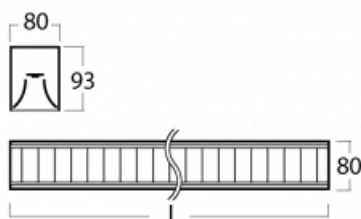

Leuchte

Lina80

05-230M-20GEE/840, W

EPD®

Lina80-Leuchten zeichnen sich durch ein elegantes und klassisches lineares Design mit ausgezeichneten Beleuchtungseigenschaften aus. Sie sind als Anbau-, Pendel- und Einbauleuchten erhältlich und passen somit in fast jeden Raum. Lina80 Lighting ist die richtige Lösung für Büros, Geschäfts-, Sozial- und Kulturräume, aber auch für Haushalte und Restaurants. Sie können zwischen direkter und direkt-indirekter Lichtverteilung wählen.

Technische Zeichnung

Typ der Montage	Aufbauleuchten
Typ der Ausstrahlung	Direkte
Form der Leuchte	Linear
Farbe der Leuchte	Weiss
Material	Aluminium
Lebensdauer	L90/B50 50 000 Stunden
Garantie	60 Monate
Beschreibung der Leuchte	Aufbauleuchte
Abmessungen	1127 mm × 80 mm × 93 mm
Lichtquelle	LED MODUL
Art der Optik	Matter Parabolrastrer
Lichtstrom	2910 lm ± 10 %
Farbtemperatur	4000 K Kalt weiss
Leuchtwirkungsgrad	118 lm/W
MacAdam Lichtquelle	2
Farbwiedergabeindex	80
UGR max. X=4H Y=8H, ρ=70,50,20	16.3
Leistungsaufnahme	24.6 W ± 10 %
Anschluss der Leuchte	EVG nicht dimmbar
Elektrische Spannung	220-240V
Frequenz	50/60Hz

 IP 20

Kurve

Zum Herunterladen

Montageanleitung

Fotografie