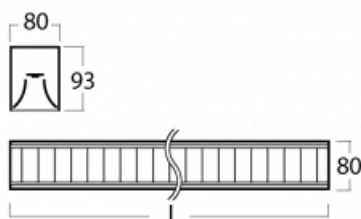

Leuchte

Lina80

05-230M-20GEE/840, S

EPD®

Lina80-Leuchten zeichnen sich durch ein elegantes und klassisches lineares Design mit ausgezeichneten Beleuchtungseigenschaften aus. Sie sind als Anbau-, Pendel- und Einbauleuchten erhältlich und passen somit in fast jeden Raum. Lina80 Lighting ist die richtige Lösung für Büros, Geschäfts-, Sozial- und Kulturräume, aber auch für Haushalte und Restaurants. Sie können zwischen direkter und direkt-indirekter Lichtverteilung wählen.

Technische Zeichnung

Typ der Montage	Aufbauleuchten
Typ der Ausstrahlung	Direkte
Form der Leuchte	Linear
Farbe der Leuchte	Silber
Material	Aluminium
Lebensdauer	L90/B50 50 000 Stunden
Garantie	60 Monate
Beschreibung der Leuchte	Aufbauleuchte
Abmessungen	1127 mm × 80 mm × 93 mm
Lichtquelle	LED MODUL
Art der Optik	Matter Parabolraster
Lichtstrom	2910 lm ± 10 %
Farbtemperatur	4000 K Kalt weiss
Leuchtwirkungsgrad	118 lm/W
MacAdam Lichtquelle	2
Farbwiedergabeindex	80
UGR max. X=4H Y=8H, ρ=70,50,20	16.3
Leistungsaufnahme	24.6 W ± 10 %
Anschluss der Leuchte	EVG nicht dimmbar
Elektrische Spannung	220-240V
Frequenz	50/60Hz

 IP 20

Kurve

Zum Herunterladen

Montageanleitung

Fotografie