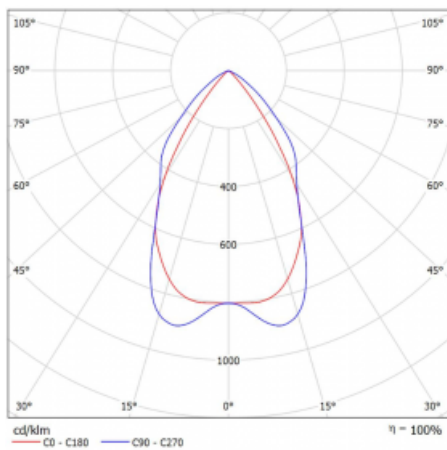

## Technische Zeichnung

Typ der Montage	Aufbauleuchten
Typ der Ausstrahlung	Direkte
Form der Leuchte	Linear
Farbe der Leuchte	Weiss
Material	Aluminium
Lebensdauer	L90/B50 50 000 Stunden
Garantie	5 years
Beschreibung der Leuchte	Aufbauleuchte
Abmessungen	1127 mm × 80 mm × 93 mm
Gewicht	4 kg
Lichtquelle	LED MODUL
Art der Optik	Matter Parabolraster
Lichtstrom*	2780 lm
Farbtemperatur	3000 K Warm weiss
Leuchtwirkungsgrad	113 lm/W
MacAdam Lichtquelle	2
Farbwiedergabeindex	80
UGR max. X=4H	16.2
Y=8H, ρ=70,50,20	

## Kurve

Leistungsaufnahme\* 24.6 W

Anschluss der Leuchte ON/OFF

Elektrische Spannung 220-240V

Frequenz 50/60Hz

   IP 20

\* $\pm 10\%$

**Zum Herunterladen**