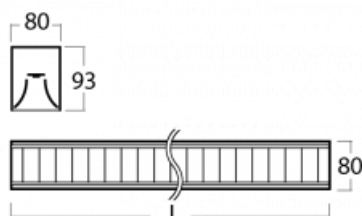

Leuchte

Lina80

05-230M-20GEE/830, S

EPD®

Lina80-Leuchten zeichnen sich durch ein elegantes und klassisches lineares Design mit ausgezeichneten Beleuchtungseigenschaften aus. Sie sind als Anbau-, Pendel- und Einbauleuchten erhältlich und passen somit in fast jeden Raum. Lina80 Lighting ist die richtige Lösung für Büros, Geschäfts-, Sozial- und Kulturräume, aber auch für Haushalte und Restaurants. Sie können zwischen direkter und direkt-indirekter Lichtverteilung wählen.

Technische Zeichnung

Typ der Montage	Aufbauleuchten
Typ der Ausstrahlung	Direkte
Form der Leuchte	Linear
Farbe der Leuchte	Silber
Material	Aluminium
Lebensdauer	L90/B50 50 000 Stunden
Garantie	60 Monate
Beschreibung der Leuchte	Aufbauleuchte
Abmessungen	1127 mm × 80 mm × 93 mm
Gewicht	4 kg
Lichtquelle	LED MODUL
Art der Optik	Matter Parabolraster
Lichtstrom	2780 lm ± 10 %
Farbtemperatur	3000 K Warm weiss
Leuchtwirkungsgrad	113 lm/W
MacAdam Lichtquelle	2
Farbwiedergabeindex	80
UGR max. X=4H	16.2
Y=8H, ρ=70,50,20	

Kurve

Leistungsaufnahme 24.6 W \pm 10 %

Anschluss der Leuchte EVG nicht dimmbar

Elektrische Spannung 220-240V

Frequenz 50/60Hz

   IP 20

Zum Herunterladen

Montageanleitung