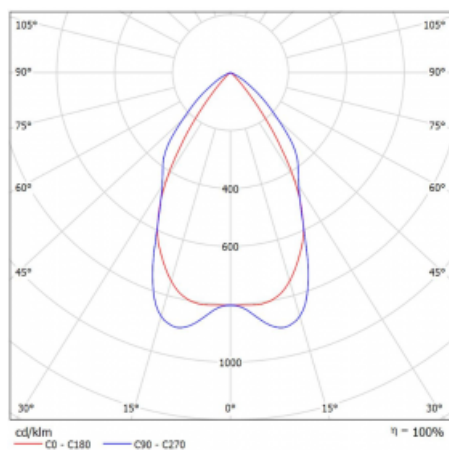

Leuchte

Lina80

05-230M-20GEE/830, S

EPD®

Lina80-Leuchten zeichnen sich durch ein elegantes und klassisches lineares Design mit ausgezeichneten Beleuchtungseigenschaften aus. Sie sind als Anbau-, Pendel- und Einbauleuchten erhältlich und passen somit in fast jeden Raum. Lina80 Lighting ist die richtige Lösung für Büros, Geschäfts-, Sozial- und Kulturräume, aber auch für Haushalte und Restaurants. Sie können zwischen direkter und direkt-indirekter Lichtverteilung wählen.

Technische Zeichnung

Typ der Montage	Aufbauleuchten
Typ der Ausstrahlung	Direkte
Form der Leuchte	Linear
Farbe der Leuchte	Silber
Material	Aluminium
Lebensdauer	L90/B50 50 000 Stunden
Garantie	5 years
Beschreibung der Leuchte	Aufbauleuchte
Abmessungen	1127 mm × 80 mm × 93 mm
Gewicht	4 kg
Lichtquelle	LED MODUL
Art der Optik	Matter Parabolraster
Lichtstrom*	2780 lm
Farbtemperatur	3000 K Warm weiss
Leuchtwirkungsgrad	113 lm/W
MacAdam Lichtquelle	2
Farbwiedergabeindex	80
UGR max. X=4H	16.2
Y=8H, ρ=70,50,20	

Kurve

Leistungsaufnahme* 24.6 W

Anschluss der Leuchte ON/OFF

Elektrische Spannung 220-240V

Frequenz 50/60Hz

⊕ CE  IP 20

*±10 %

Zum Herunterladen