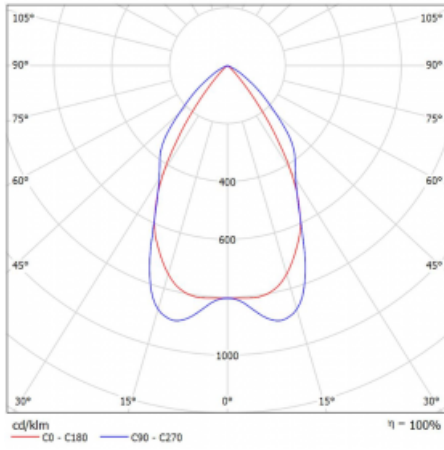

Leuchte

Lina80

05-230M-20GEE/830, S

EPD®

Lina80-Leuchten zeichnen sich durch ein elegantes und klassisches lineares Design mit ausgezeichneten Beleuchtungseigenschaften aus. Sie sind als Anbau-, Pendel- und Einbauleuchten erhältlich und passen somit in fast jeden Raum. Lina80 Lighting ist die richtige Lösung für Büros, Geschäfts-, Sozial- und Kulturräume, aber auch für Haushalte und Restaurants. Sie können zwischen direkter und direkt-indirekter Lichtverteilung wählen.

Technische Zeichnung

Typ der Montage	Aufbauleuchten
Typ der Ausstrahlung	Direkte
Form der Leuchte	Linear
Farbe der Leuchte	Silber
Material	Aluminium
Lebensdauer	L90/B50 50 000 Stunden
Garantie	60 Monate
Beschreibung der Leuchte	Aufbauleuchte
Abmessungen	1127 mm × 80 mm × 93 mm
Gewicht	4 kg
Lichtquelle	LED MODUL
Art der Optik	Matter Parabolraster
Lichtstrom	2780 lm ± 10 %
Farbtemperatur	3000 K Warm weiss
Leuchtwirkungsgrad	113 lm/W
MacAdam Lichtquelle	2
Farbwiedergabeindex	80
UGR max. X=4H	16.2
Y=8H, ρ=70,50,20	

Kurve

Leistungsaufnahme 24.6 W \pm 10 %

Anschluss der Leuchte EVG nicht dimmbar

Elektrische Spannung 220-240V

Frequenz 50/60Hz

   IP 20

Zum Herunterladen

Montageanleitung