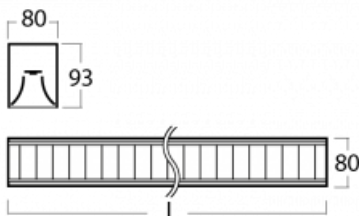

Leuchte

Lina80

05-230M-20GEE/830, S

EPD®

Lina80-Leuchten zeichnen sich durch ein elegantes und klassisches lineares Design mit ausgezeichneten Beleuchtungseigenschaften aus. Sie sind als Anbau-, Pendel- und Einbauleuchten erhältlich und passen somit in fast jeden Raum. Lina80 Lighting ist die richtige Lösung für Büros, Geschäfts-, Sozial- und Kulturräume, aber auch für Haushalte und Restaurants. Sie können zwischen direkter und direkt-indirekter Lichtverteilung wählen.

Technische Zeichnung

Typ der Montage	Aufbauleuchten
Typ der Ausstrahlung	Direkte
Form der Leuchte	Linear
Farbe der Leuchte	Silber
Material	Aluminium
Lebensdauer	L90/B50 50 000 Stunden
Garantie	5 years
Beschreibung der Leuchte	Aufbauleuchte
Abmessungen	1127 mm × 80 mm × 93 mm
Gewicht	4 kg
Lichtquelle	LED MODUL
Art der Optik	Matter Parabolraster
Lichtstrom*	2780 lm
Farbtemperatur	3000 K Warm weiss
Leuchtwirkungsgrad	113 lm/W
MacAdam Lichtquelle	2
Farbwiedergabeindex	80
UGR max. X=4H	16.2
Y=8H, ρ=70,50,20	

Kurve

Leistungsaufnahme* 24.6 W

Anschluss der Leuchte ON/OFF

Elektrische Spannung 220-240V

Frequenz 50/60Hz

⊕ CE  IP 20

*±10 %

Zum Herunterladen