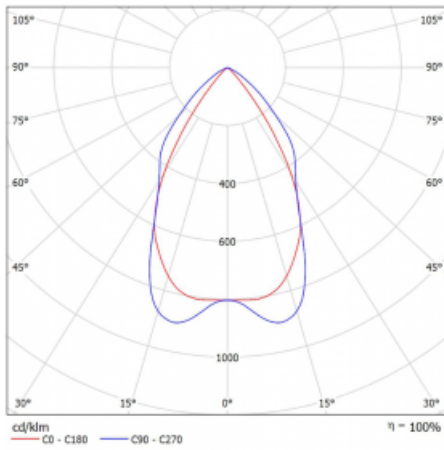

Leuchte

Lina80

05-230M-20GEE/830, B

EPD®

Lina80-Leuchten zeichnen sich durch ein elegantes und klassisches lineares Design mit ausgezeichneten Beleuchtungseigenschaften aus. Sie sind als Anbau-, Pendel- und Einbauleuchten erhältlich und passen somit in fast jeden Raum. Lina80 Lighting ist die richtige Lösung für Büros, Geschäfts-, Sozial- und Kulturräume, aber auch für Haushalte und Restaurants. Sie können zwischen direkter und direkt-indirekter Lichtverteilung wählen.

Technische Zeichnung

Typ der Montage	Aufbauleuchten
Typ der Ausstrahlung	Direkte
Form der Leuchte	Linear
Farbe der Leuchte	Schwarz
Material	Aluminium
Lebensdauer	L90/B50 50 000 Stunden
Garantie	60 Monate
Beschreibung der Leuchte	Aufbauleuchte
Abmessungen	1127 mm × 80 mm × 93 mm
Gewicht	4 kg
Lichtquelle	LED MODUL
Art der Optik	Matter Parabolraster
Lichtstrom	2780 lm ± 10 %
Farbtemperatur	3000 K Warm weiss
Leuchtwirkungsgrad	113 lm/W
MacAdam Lichtquelle	2
Farbwiedergabeindex	80
UGR max. X=4H Y=8H, ρ=70,50,20	16.2

Kurve

Leistungsaufnahme 24.6 W \pm 10 %

Anschluss der Leuchte EVG nicht dimmbar

Elektrische Spannung 220-240V

Frequenz 50/60Hz

   IP 20

Zum Herunterladen

Montageanleitung