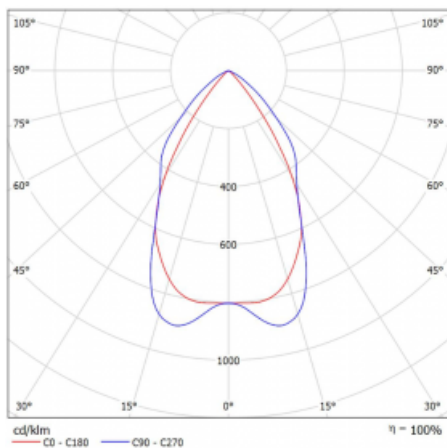

## Technische Zeichnung

Typ der Montage	Aufbauleuchten
Typ der Ausstrahlung	Direkte
Form der Leuchte	Linear
Farbe der Leuchte	Schwarz
Material	Aluminium
Lebensdauer	L90/B50 50 000 Stunden
Garantie	5 years
Beschreibung der Leuchte	Aufbauleuchte
Abmessungen	1127 mm × 80 mm × 93 mm
Gewicht	4 kg
Lichtquelle	LED MODUL
Art der Optik	Matter Parabolraster
Lichtstrom*	2780 lm
Farbtemperatur	3000 K Warm weiss
Leuchtwirkungsgrad	113 lm/W
MacAdam Lichtquelle	2
Farbwiedergabeindex	80
UGR max. X=4H	16.2
Y=8H, ρ=70,50,20	

## Kurve

Leistungsaufnahme\* 24.6 W

Anschluss der Leuchte ON/OFF

Elektrische Spannung 220-240V

Frequenz 50/60Hz

   IP 20

\* $\pm 10\%$

**Zum Herunterladen**