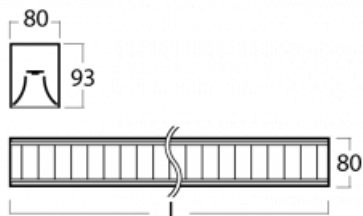

Leuchte

Lina80

05-230M-20GEE/830, B

EPD®

Lina80-Leuchten zeichnen sich durch ein elegantes und klassisches lineares Design mit ausgezeichneten Beleuchtungseigenschaften aus. Sie sind als Anbau-, Pendel- und Einbauleuchten erhältlich und passen somit in fast jeden Raum. Lina80 Lighting ist die richtige Lösung für Büros, Geschäfts-, Sozial- und Kulturräume, aber auch für Haushalte und Restaurants. Sie können zwischen direkter und direkt-indirekter Lichtverteilung wählen.

Technische Zeichnung

Typ der Montage	Aufbauleuchten
Typ der Ausstrahlung	Direkte
Form der Leuchte	Linear
Farbe der Leuchte	Schwarz
Material	Aluminium
Lebensdauer	L90/B50 50 000 Stunden
Garantie	60 Monate
Beschreibung der Leuchte	Aufbauleuchte
Abmessungen	1127 mm × 80 mm × 93 mm
Gewicht	4 kg
Lichtquelle	LED MODUL
Art der Optik	Matter Parabolraster
Lichtstrom	2780 lm ± 10 %
Farbtemperatur	3000 K Warm weiss
Leuchtwirkungsgrad	113 lm/W
MacAdam Lichtquelle	2
Farbwiedergabeindex	80
UGR max. X=4H Y=8H, ρ=70,50,20	16.2

Kurve

Leistungsaufnahme 24.6 W \pm 10 %

Anschluss der Leuchte EVG nicht dimmbar

Elektrische Spannung 220-240V

Frequenz 50/60Hz

   IP 20

Zum Herunterladen

Montageanleitung