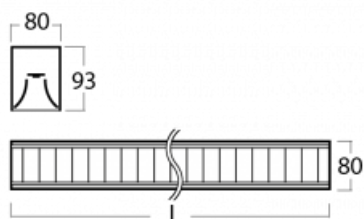

Leuchte

Lina80

05-230M-20GED/840, S

EPD®

Lina80-Leuchten zeichnen sich durch ein elegantes und klassisches lineares Design mit ausgezeichneten Beleuchtungseigenschaften aus. Sie sind als Anbau-, Pendel- und Einbauleuchten erhältlich und passen somit in fast jeden Raum. Lina80 Lighting ist die richtige Lösung für Büros, Geschäfts-, Sozial- und Kulturräume, aber auch für Haushalte und Restaurants. Sie können zwischen direkter und direkt-indirekter Lichtverteilung wählen.

Technische Zeichnung

Typ der Montage	Aufbauleuchten
Typ der Ausstrahlung	Direkte
Form der Leuchte	Linear
Farbe der Leuchte	Silber
Material	Aluminium
Lebensdauer	L90/B50 50 000 Stunden
Garantie	5 years
Beschreibung der Leuchte	Aufbauleuchte
Abmessungen	1127 mm × 80 mm × 93 mm
Art der Optik	Matter Parabolraster
Lichtstrom*	2916 lm
Farbtemperatur	4000 K Kalt weiss
Leuchtwirkungsgrad	119 lm/W
MacAdam Lichtquelle	2
Farbwiedergabeindex	80
UGR max. X=4H Y=8H, ρ=70,50,20	16.3
Leistungsaufnahme*	24.6 W
Anschluss der Leuchte	DALI
Elektrische Spannung	220-240V
Frequenz	50/60Hz

   IP 20

*±10 %

Kurve

Zum Herunterladen

Montageanleitung

Fotografie