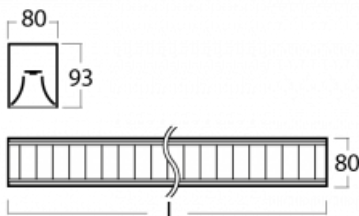

## Technische Zeichnung

Typ der Montage	Aufbauleuchten
Typ der Ausstrahlung	Direkte
Form der Leuchte	Linear
Farbe der Leuchte	Silber
Material	Aluminium
Lebensdauer	L90/B50 50 000 Stunden
Garantie	60 Monate
Beschreibung der Leuchte	Aufbauleuchte
Abmessungen	1127 mm × 80 mm × 93 mm
Art der Optik	Matter Parabolraster
Lichtstrom	2916 lm ± 10 %
Farbtemperatur	4000 K Kalt weiss
Leuchtwirkungsgrad	119 lm/W
MacAdam Lichtquelle	2
Farbwiedergabeindex	80
UGR max. X=4H Y=8H, ρ=70,50,20	16.3
Leistungsaufnahme	24.6 W ± 10 %
Anschluss der Leuchte	DALI dimmbar
Elektrische Spannung	220-240V
Frequenz	50/60Hz

# Kurve

Zum Herunterladen

Montageanleitung

Fotografie