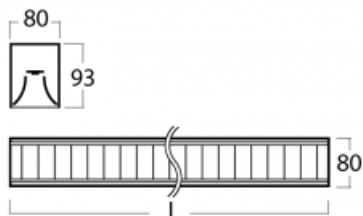

Leuchte

Lina80

05-230M-20GED/830, W

EPD®

Lina80-Leuchten zeichnen sich durch ein elegantes und klassisches lineares Design mit ausgezeichneten Beleuchtungseigenschaften aus. Sie sind als Anbau-, Pendel- und Einbauleuchten erhältlich und passen somit in fast jeden Raum. Lina80 Lighting ist die richtige Lösung für Büros, Geschäfts-, Sozial- und Kulturräume, aber auch für Haushalte und Restaurants. Sie können zwischen direkter und direkt-indirekter Lichtverteilung wählen.

Technische Zeichnung

Typ der Montage	Aufbauleuchten
Typ der Ausstrahlung	Direkte
Form der Leuchte	Linear
Farbe der Leuchte	Weiss
Material	Aluminium
Lebensdauer	L90/B50 50 000 Stunden
Garantie	5 years
Beschreibung der Leuchte	Aufbauleuchte
Abmessungen	1127 mm × 80 mm × 93 mm
Art der Optik	Matter Parabolraster
Lichtstrom*	2785 lm
Farbtemperatur	3000 K Warm weiss
Leuchtwirkungsgrad	113 lm/W
MacAdam Lichtquelle	2
Farbwiedergabeindex	80
UGR max. X=4H Y=8H, ρ=70,50,20	16.2
Leistungsaufnahme*	24.6 W
Anschluss der Leuchte	DALI
Elektrische Spannung	220-240V
Frequenz	50/60Hz

   IP 20

*±10 %

Kurve

Zum Herunterladen

Montageanleitung

Fotografie