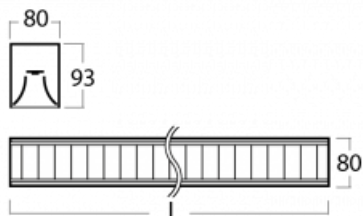

Leuchte

Lina80

05-230M-20GED/830, W

EPD®

Lina80-Leuchten zeichnen sich durch ein elegantes und klassisches lineares Design mit ausgezeichneten Beleuchtungseigenschaften aus. Sie sind als Anbau-, Pendel- und Einbauleuchten erhältlich und passen somit in fast jeden Raum. Lina80 Lighting ist die richtige Lösung für Büros, Geschäfts-, Sozial- und Kulturräume, aber auch für Haushalte und Restaurants. Sie können zwischen direkter und direkt-indirekter Lichtverteilung wählen.

Technische Zeichnung

Typ der Montage	Aufbauleuchten
Typ der Ausstrahlung	Direkte
Form der Leuchte	Linear
Farbe der Leuchte	Weiss
Material	Aluminium
Lebensdauer	L90/B50 50 000 Stunden
Garantie	60 Monate
Beschreibung der Leuchte	Aufbauleuchte
Abmessungen	1127 mm × 80 mm × 93 mm
Art der Optik	Matter Parabolraster
Lichtstrom	2785 lm ± 10 %
Farbtemperatur	3000 K Warm weiss
Leuchtwirkungsgrad	113 lm/W
MacAdam Lichtquelle	2
Farbwiedergabeindex	80
UGR max. X=4H Y=8H, ρ=70,50,20	16.2
Leistungsaufnahme	24.6 W ± 10 %
Anschluss der Leuchte	DALI dimmbar
Elektrische Spannung	220-240V
Frequenz	50/60Hz

 IP 20

Kurve

Zum Herunterladen

Montageanleitung

Fotografie