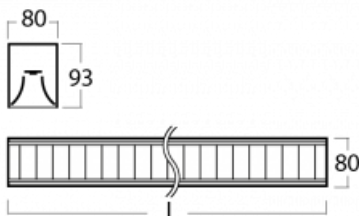

Leuchte

Lina80

05-230M-20GED/830, S

EPD®

Lina80-Leuchten zeichnen sich durch ein elegantes und klassisches lineares Design mit ausgezeichneten Beleuchtungseigenschaften aus. Sie sind als Anbau-, Pendel- und Einbauleuchten erhältlich und passen somit in fast jeden Raum. Lina80 Lighting ist die richtige Lösung für Büros, Geschäfts-, Sozial- und Kulturräume, aber auch für Haushalte und Restaurants. Sie können zwischen direkter und direkt-indirekter Lichtverteilung wählen.

Technische Zeichnung

Typ der Montage	Aufbauleuchten
Typ der Ausstrahlung	Direkte
Form der Leuchte	Linear
Farbe der Leuchte	Silber
Material	Aluminium
Lebensdauer	L90/B50 50 000 Stunden
Garantie	60 Monate
Beschreibung der Leuchte	Aufbauleuchte
Abmessungen	1127 mm × 80 mm × 93 mm
Art der Optik	Matter Parabolraster
Lichtstrom	2785 lm ± 10 %
Farbtemperatur	3000 K Warm weiss
Leuchtwirkungsgrad	113 lm/W
MacAdam Lichtquelle	2
Farbwiedergabeindex	80
UGR max. X=4H Y=8H, ρ=70,50,20	16.2
Leistungsaufnahme	24.6 W ± 10 %
Anschluss der Leuchte	DALI dimmbar
Elektrische Spannung	220-240V
Frequenz	50/60Hz

 IP 20

Kurve

Zum Herunterladen

Montageanleitung

Fotografie