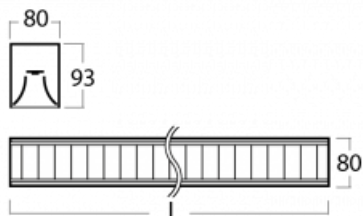

Leuchte

Lina80

05-230M-20GED/830, B

EPD®

Lina80-Leuchten zeichnen sich durch ein elegantes und klassisches lineares Design mit ausgezeichneten Beleuchtungseigenschaften aus. Sie sind als Anbau-, Pendel- und Einbauleuchten erhältlich und passen somit in fast jeden Raum. Lina80 Lighting ist die richtige Lösung für Büros, Geschäfts-, Sozial- und Kulturräume, aber auch für Haushalte und Restaurants. Sie können zwischen direkter und direkt-indirekter Lichtverteilung wählen.

Technische Zeichnung

Typ der Montage	Aufbauleuchten
Typ der Ausstrahlung	Direkte
Form der Leuchte	Linear
Farbe der Leuchte	Schwarz
Material	Aluminium
Lebensdauer	L90/B50 50 000 Stunden
Garantie	5 years
Beschreibung der Leuchte	Aufbauleuchte
Abmessungen	1127 mm × 80 mm × 93 mm
Art der Optik	Matter Parabolraster
Lichtstrom*	2785 lm
Farbtemperatur	3000 K Warm weiss
Leuchtwirkungsgrad	113 lm/W
MacAdam Lichtquelle	2
Farbwiedergabeindex	80
UGR max. X=4H Y=8H, ρ=70,50,20	16.2
Leistungsaufnahme*	24.6 W
Anschluss der Leuchte	DALI
Elektrische Spannung	220-240V
Frequenz	50/60Hz

   IP 20

*±10 %

Kurve

Zum Herunterladen

Montageanleitung

Fotografie