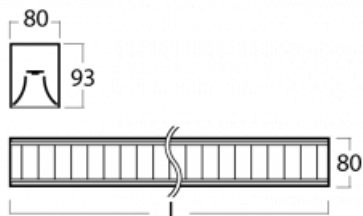

Leuchte

Lina80

05-230M-20GED/830, B

EPD®

Lina80-Leuchten zeichnen sich durch ein elegantes und klassisches lineares Design mit ausgezeichneten Beleuchtungseigenschaften aus. Sie sind als Anbau-, Pendel- und Einbauleuchten erhältlich und passen somit in fast jeden Raum. Lina80 Lighting ist die richtige Lösung für Büros, Geschäfts-, Sozial- und Kulturräume, aber auch für Haushalte und Restaurants. Sie können zwischen direkter und direkt-indirekter Lichtverteilung wählen.

Technische Zeichnung

Typ der Montage	Aufbauleuchten
Typ der Ausstrahlung	Direkte
Form der Leuchte	Linear
Farbe der Leuchte	Schwarz
Material	Aluminium
Lebensdauer	L90/B50 50 000 Stunden
Garantie	60 Monate
Beschreibung der Leuchte	Aufbauleuchte
Abmessungen	1127 mm × 80 mm × 93 mm
Art der Optik	Matter Parabolraster
Lichtstrom	2785 lm ± 10 %
Farbtemperatur	3000 K Warm weiss
Leuchtwirkungsgrad	113 lm/W
MacAdam Lichtquelle	2
Farbwiedergabeindex	80
UGR max. X=4H Y=8H, ρ=70,50,20	16.2
Leistungsaufnahme	24.6 W ± 10 %
Anschluss der Leuchte	DALI dimmbar
Elektrische Spannung	220-240V
Frequenz	50/60Hz

 IP 20

Kurve

Zum Herunterladen

Montageanleitung

Fotografie