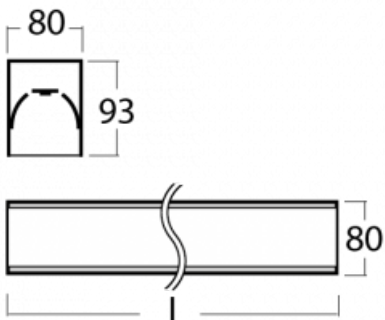

Leuchte

Lina80

05-200K-80GGM3/830, W

EPD®

Lina80-Leuchten zeichnen sich durch ein elegantes und klassisches lineares Design mit ausgezeichneten Beleuchtungseigenschaften aus. Sie sind als Anbau-, Pendel- und Einbauleuchten erhältlich und passen somit in fast jeden Raum. Lina80 Lighting ist die richtige Lösung für Büros, Geschäfts-, Sozial- und Kulturräume, aber auch für Haushalte und Restaurants. Sie können zwischen direkter und direkt-indirekter Lichtverteilung wählen.

Technische Zeichnung

Typ der Montage	Aufbauleuchten
Typ der Ausstrahlung	Direkte
Form der Leuchte	Linear
Farbe der Leuchte	Weiss
Material	Aluminium
Lebensdauer	L90/B50 60 000 Stunden
Garantie	60 Monate
Beschreibung der Leuchte	Aufbauleuchte
Abmessungen	4493 mm × 80 mm × 93 mm
Lichtquelle	LED MODUL
Art der Optik	Opaler Diffusor
Lichtstrom	12470 lm ± 10 %
Farbtemperatur	3000 K Warm weiss
Leuchtwirkungsgrad	126 lm/W
MacAdam Lichtquelle	2
Farbwiedergabeindex	80
UGR max. X=4H Y=8H, ρ=70,50,20	24.9
Leistungsaufnahme	99.2 W ± 10 %
Anschluss der Leuchte	EVG und Notlicht 3 Stunden
Elektrische Spannung	220-240V
Frequenz	50/60Hz

⊕ CE IP 40

Zum Herunterladen

Montageanleitung

Fotografie