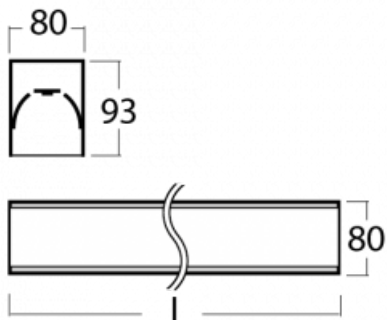

## Technische Zeichnung

Typ der Montage	Aufbauleuchten
Typ der Ausstrahlung	Direkte
Form der Leuchte	Linear
Farbe der Leuchte	Silber
Material	Aluminium
Lebensdauer	L90/B50 60 000 Stunden
Garantie	5 years
Beschreibung der Leuchte	Aufbauleuchte
Abmessungen	4493 mm × 80 mm × 93 mm
Lichtquelle	LED MODUL
Art der Optik	Opaler Diffusor
Lichtstrom*	8850 lm
Farbtemperatur	4000 K Kalt weiss
Leuchtwirkungsgrad	149 lm/W
MacAdam Lichtquelle	2
Farbwiedergabeindex	80
UGR max. X=4H Y=8H, ρ=70,50,20	23.7
Leistungsaufnahme*	59.2 W
Anschluss der Leuchte	ON/OFF 3 Stunde
Elektrische Spannung	220-240V
Frequenz	50/60Hz