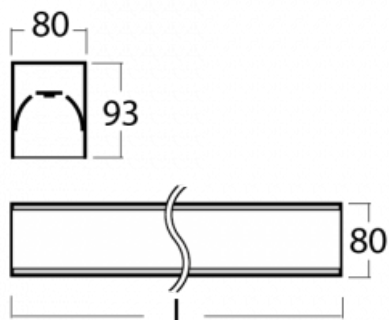

Leuchte

Lina80

05-200K-80GEM/840, B

EPD®

Lina80-Leuchten zeichnen sich durch ein elegantes und klassisches lineares Design mit ausgezeichneten Beleuchtungseigenschaften aus. Sie sind als Anbau-, Pendel- und Einbauleuchten erhältlich und passen somit in fast jeden Raum. Lina80 Lighting ist die richtige Lösung für Büros, Geschäfts-, Sozial- und Kulturräume, aber auch für Haushalte und Restaurants. Sie können zwischen direkter und direkt-indirekter Lichtverteilung wählen.

Technische Zeichnung

Typ der Montage	Aufbauleuchten
Typ der Ausstrahlung	Direkte
Form der Leuchte	Linear
Farbe der Leuchte	Schwarz
Material	Aluminium
Lebensdauer	L90/B50 60 000 Stunden
Garantie	60 Monate
Beschreibung der Leuchte	Aufbauleuchte
Abmessungen	4493 mm × 80 mm × 93 mm
Lichtquelle	LED MODUL
Art der Optik	Opaler Diffusor
Lichtstrom	8850 lm ± 10 %
Farbtemperatur	4000 K Kalt weiss
Leuchtwirkungsgrad	149 lm/W
MacAdam Lichtquelle	2
Farbwiedergabeindex	80
UGR max. X=4H Y=8H, ρ=70,50,20	23.7
Leistungsaufnahme	59.2 W ± 10 %
Anschluss der Leuchte	EVG und Notlicht 1 Stunde
Elektrische Spannung	220-240V
Frequenz	50/60Hz

⊕ CE IP 40

Zum Herunterladen

Montageanleitung

Fotografie