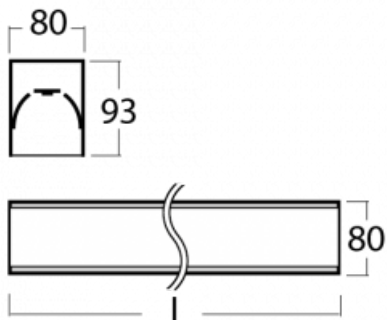

**Technische Zeichnung**

Typ der Montage	Aufbauleuchten
Typ der Ausstrahlung	Direkte
Form der Leuchte	Linear
Farbe der Leuchte	Weiss
Material	Aluminium
Lebensdauer	L90/B50 60 000 Stunden
Garantie	60 Monate
Beschreibung der Leuchte	Aufbauleuchte
Abmessungen	4493 mm × 80 mm × 93 mm
Lichtquelle	LED MODUL
Art der Optik	Opaler Diffusor
Lichtstrom	8430 lm ± 10 %
Farbtemperatur	3000 K Warm weiss
Leuchtwirkungsgrad	142 lm/W
MacAdam Lichtquelle	2
Farbwiedergabeindex	80
UGR max. X=4H Y=8H, ρ=70,50,20	23.5
Leistungsaufnahme	59.2 W ± 10 %
Anschluss der Leuchte	EVG und Notlicht 1 Stunde
Elektrische Spannung	220-240V
Frequenz	50/60Hz