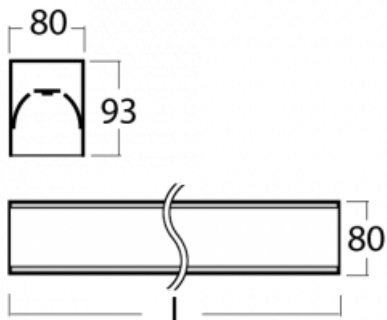

Leuchte

Lina80

05-200K-80GEM/830, B

EPD®

Lina80-Leuchten zeichnen sich durch ein elegantes und klassisches lineares Design mit ausgezeichneten Beleuchtungseigenschaften aus. Sie sind als Anbau-, Pendel- und Einbauleuchten erhältlich und passen somit in fast jeden Raum. Lina80 Lighting ist die richtige Lösung für Büros, Geschäfts-, Sozial- und Kulturräume, aber auch für Haushalte und Restaurants. Sie können zwischen direkter und direkt-indirekter Lichtverteilung wählen.

Technische Zeichnung

Typ der Montage	Aufbauleuchten
Typ der Ausstrahlung	Direkte
Form der Leuchte	Linear
Farbe der Leuchte	Schwarz
Material	Aluminium
Lebensdauer	L90/B50 60 000 Stunden
Garantie	5 years
Beschreibung der Leuchte	Aufbauleuchte
Abmessungen	4493 mm × 80 mm × 93 mm
Lichtquelle	LED MODUL
Art der Optik	Opaler Diffusor
Lichtstrom*	8430 lm
Farbtemperatur	3000 K Warm weiss
Leuchtwirkungsgrad	142 lm/W
MacAdam	2
Lichtquelle	
Farbwiedergabeindex	80
UGR max. X=4H	23.5
Y=8H, ρ=70,50,20	
Leistungsaufnahme*	59.2 W
Anschluss der Leuchte	ON/OFF 1 Stunde
Elektrische Spannung	220-240V
Frequenz	50/60Hz

 CE IP 40

*±10 %

Zum Herunterladen

Montageanleitung

Fotografie