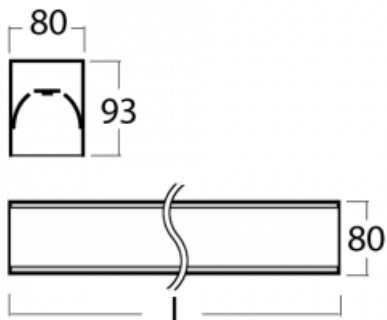

## Technische Zeichnung

Typ der Montage	Aufbauleuchten
Typ der Ausstrahlung	Direkte
Form der Leuchte	Linear
Farbe der Leuchte	Silber
Material	Aluminium
Lebensdauer	L90/B50 60 000 Stunden
Garantie	5 years
Beschreibung der Leuchte	Aufbauleuchte
Abmessungen	3366 mm × 80 mm × 93 mm
Lichtquelle	LED MODUL
Art der Optik	Opaler Diffusor
Lichtstrom*	6410 lm
Farbtemperatur	4000 K Kalt weiss
Leuchtwirkungsgrad	144 lm/W
MacAdam Lichtquelle	2
Farbwiedergabeindex	80
UGR max. X=4H Y=8H, ρ=70,50,20	23.6
Leistungsaufnahme*	44.4 W
Anschluss der Leuchte	ON/OFF 3 Stunde
Elektrische Spannung	220-240V
Frequenz	50/60Hz

  IP 40

\*±10 %

**Zum Herunterladen**

Montageanleitung

Fotografie