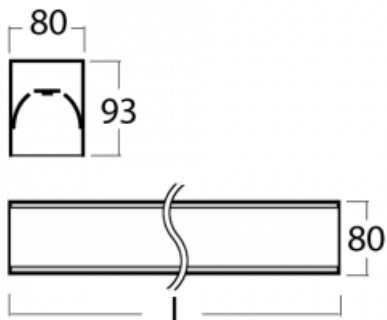

Leuchte

Lina80

05-200K-60GEM3/840, S

EPD®

Lina80-Leuchten zeichnen sich durch ein elegantes und klassisches lineares Design mit ausgezeichneten Beleuchtungseigenschaften aus. Sie sind als Anbau-, Pendel- und Einbauleuchten erhältlich und passen somit in fast jeden Raum. Lina80 Lighting ist die richtige Lösung für Büros, Geschäfts-, Sozial- und Kulturräume, aber auch für Haushalte und Restaurants. Sie können zwischen direkter und direkt-indirekter Lichtverteilung wählen.

Technische Zeichnung

Typ der Montage	Aufbauleuchten
Typ der Ausstrahlung	Direkte
Form der Leuchte	Linear
Farbe der Leuchte	Silber
Material	Aluminium
Lebensdauer	L90/B50 60 000 Stunden
Garantie	60 Monate
Beschreibung der Leuchte	Aufbauleuchte
Abmessungen	3366 mm × 80 mm × 93 mm
Lichtquelle	LED MODUL
Art der Optik	Opaler Diffusor
Lichtstrom	6410 lm ± 10 %
Farbtemperatur	4000 K Kalt weiss
Leuchtwirkungsgrad	144 lm/W
MacAdam Lichtquelle	2
Farbwiedergabeindex	80
UGR max. X=4H Y=8H, ρ=70,50,20	23.6
Leistungsaufnahme	44.4 W ± 10 %
Anschluss der Leuchte	EVG und Notlicht 3 Stunden
Elektrische Spannung	220-240V
Frequenz	50/60Hz

CE IP 40

Zum Herunterladen

Montageanleitung

Fotografie