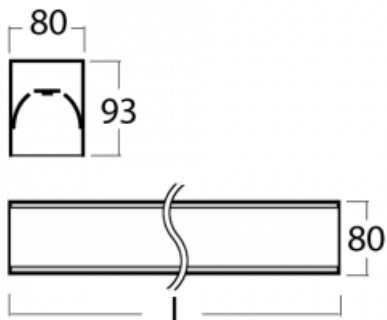

Leuchte

Lina80

05-200K-60GEM3/840, B

EPD®

Lina80-Leuchten zeichnen sich durch ein elegantes und klassisches lineares Design mit ausgezeichneten Beleuchtungseigenschaften aus. Sie sind als Anbau-, Pendel- und Einbauleuchten erhältlich und passen somit in fast jeden Raum. Lina80 Lighting ist die richtige Lösung für Büros, Geschäfts-, Sozial- und Kulturräume, aber auch für Haushalte und Restaurants. Sie können zwischen direkter und direkt-indirekter Lichtverteilung wählen.

Technische Zeichnung

Typ der Montage	Aufbauleuchten
Typ der Ausstrahlung	Direkte
Form der Leuchte	Linear
Farbe der Leuchte	Schwarz
Material	Aluminium
Lebensdauer	L90/B50 60 000 Stunden
Garantie	60 Monate
Beschreibung der Leuchte	Aufbauleuchte
Abmessungen	3366 mm × 80 mm × 93 mm
Lichtquelle	LED MODUL
Art der Optik	Opaler Diffusor
Lichtstrom	6410 lm ± 10 %
Farbtemperatur	4000 K Kalt weiss
Leuchtwirkungsgrad	144 lm/W
MacAdam Lichtquelle	2
Farbwiedergabeindex	80
UGR max. X=4H Y=8H, ρ=70,50,20	23.6
Leistungsaufnahme	44.4 W ± 10 %
Anschluss der Leuchte	EVG und Notlicht 3 Stunden
Elektrische Spannung	220-240V
Frequenz	50/60Hz

CE IP 40

Zum Herunterladen

Montageanleitung

Fotografie