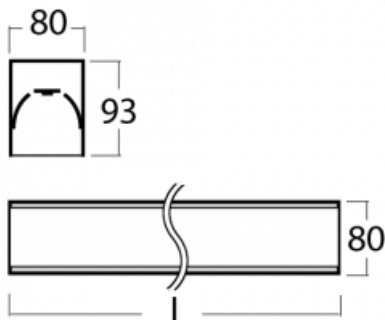

**Technische Zeichnung**

Typ der Montage	Aufbauleuchten
Typ der Ausstrahlung	Direkte
Form der Leuchte	Linear
Farbe der Leuchte	Weiss
Material	Aluminium
Lebensdauer	L90/B50 60 000 Stunden
Garantie	60 Monate
Beschreibung der Leuchte	Aufbauleuchte
Abmessungen	3366 mm × 80 mm × 93 mm
Gewicht	13.2 kg
Lichtquelle	LED MODUL
Art der Optik	Opaler Diffusor
Lichtstrom	6100 lm ± 10 %
Farbtemperatur	3000 K Warm weiss
Leuchtwirkungsgrad	137 lm/W
MacAdam Lichtquelle	2
Farbwiedergabeindex	80
UGR max. X=4H Y=8H, ρ=70,50,20	23.4

Leistungsaufnahme 44.4 W  $\pm$  10 %

---

Anschluss der Leuchte EVG und Notlicht 1 Stunde

---

Elektrische Spannung 220-240V

---

Frequenz 50/60Hz

---