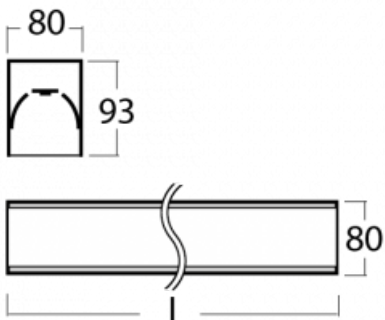

Leuchte

Lina80

05-200K-60GEM/830, W

EPD®

Lina80-Leuchten zeichnen sich durch ein elegantes und klassisches lineares Design mit ausgezeichneten Beleuchtungseigenschaften aus. Sie sind als Anbau-, Pendel- und Einbauleuchten erhältlich und passen somit in fast jeden Raum. Lina80 Lighting ist die richtige Lösung für Büros, Geschäfts-, Sozial- und Kulturräume, aber auch für Haushalte und Restaurants. Sie können zwischen direkter und direkt-indirekter Lichtverteilung wählen.

Technische Zeichnung

Typ der Montage	Aufbauleuchten
Typ der Ausstrahlung	Direkte
Form der Leuchte	Linear
Farbe der Leuchte	Weiss
Material	Aluminium
Lebensdauer	L90/B50 60 000 Stunden
Garantie	5 years
Beschreibung der Leuchte	Aufbauleuchte
Abmessungen	3366 mm × 80 mm × 93 mm
Gewicht	13.2 kg
Lichtquelle	LED MODUL
Art der Optik	Opaler Diffusor
Lichtstrom*	6100 lm
Farbtemperatur	3000 K Warm weiss
Leuchtwirkungsgrad	137 lm/W
MacAdam Lichtquelle	2
Farbwiedergabeindex	80
UGR max. X=4H Y=8H, ρ=70,50,20	23.4

Leistungsaufnahme* 44.4 W

Anschluss der Leuchte ON/OFF 1 Stunde

Elektrische Spannung 220-240V

Frequenz 50/60Hz

  IP 40

*±10 %

Zum Herunterladen

Montageanleitung