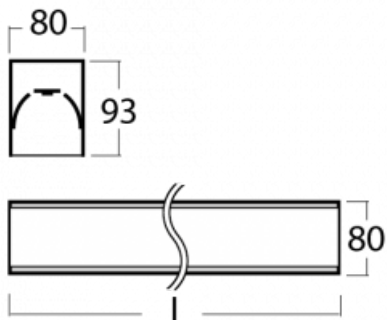

Leuchte

Lina80

05-200K-50GGTD/830, S

EPD®

Lina80-Leuchten zeichnen sich durch ein elegantes und klassisches lineares Design mit ausgezeichneten Beleuchtungseigenschaften aus. Sie sind als Anbau-, Pendel- und Einbauleuchten erhältlich und passen somit in fast jeden Raum. Lina80 Lighting ist die richtige Lösung für Büros, Geschäfts-, Sozial- und Kulturräume, aber auch für Haushalte und Restaurants. Sie können zwischen direkter und direkt-indirekter Lichtverteilung wählen.

Technische Zeichnung

Typ der Montage	Aufbauleuchten
Typ der Ausstrahlung	Direkte
Form der Leuchte	Linear
Farbe der Leuchte	Silber
Material	Aluminium
Lebensdauer	L90/B50 60 000 Stunden
Garantie	5 years
Beschreibung der Leuchte	Aufbauleuchte
Abmessungen	2810 mm × 80 mm × 93 mm
Lichtquelle	LED MODUL
Art der Optik	Opaler Diffusor
Lichtstrom*	7790 lm
Farbtemperatur	3000 K Warm weiss
Leuchtwirkungsgrad	126 lm/W
MacAdam	2
Lichtquelle	
Farbwiedergabeindex	80
UGR max. X=4H	24.9
Y=8H, ρ=70,50,20	
Leistungsaufnahme*	62 W
Anschluss der Leuchte	Weitere Möglichkeiten vom Dimmen
Elektrische Spannung	220-240V
Frequenz	50/60Hz

 CE IP 40

*±10 %

Zum Herunterladen

Montageanleitung

Fotografie