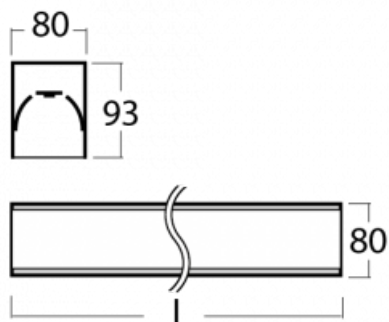

## Technische Zeichnung

Typ der Montage	Aufbauleuchten
Typ der Ausstrahlung	Direkte
Form der Leuchte	Linear
Farbe der Leuchte	Weiss
Material	Aluminium
Lebensdauer	L90/B50 60 000 Stunden
Garantie	5 years
Beschreibung der Leuchte	Aufbauleuchte
Abmessungen	2810 mm × 80 mm × 93 mm
Lichtquelle	LED MODUL
Art der Optik	Opaler Diffusor
Lichtstrom*	5080 lm
Farbtemperatur	3000 K Warm weiss
Leuchtwirkungsgrad	137 lm/W
MacAdam Lichtquelle	2
Farbwiedergabeindex	80
UGR max. X=4H Y=8H, ρ=70,50,20	23.4
Leistungsaufnahme*	37 W
Anschluss der Leuchte	ON/OFF 3 Stunde
Elektrische Spannung	220-240V
Frequenz	50/60Hz