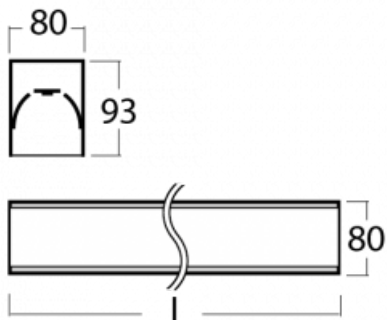

Leuchte

Lina80

05-200K-40GGTD/830, B

EPD®

Lina80-Leuchten zeichnen sich durch ein elegantes und klassisches lineares Design mit ausgezeichneten Beleuchtungseigenschaften aus. Sie sind als Anbau-, Pendel- und Einbauleuchten erhältlich und passen somit in fast jeden Raum. Lina80 Lighting ist die richtige Lösung für Büros, Geschäfts-, Sozial- und Kulturräume, aber auch für Haushalte und Restaurants. Sie können zwischen direkter und direkt-indirekter Lichtverteilung wählen.

Technische Zeichnung

Typ der Montage	Aufbauleuchten
Typ der Ausstrahlung	Direkte
Form der Leuchte	Linear
Farbe der Leuchte	Schwarz
Material	Aluminium
Lebensdauer	L90/B50 60 000 Stunden
Garantie	5 years
Beschreibung der Leuchte	Aufbauleuchte
Abmessungen	2244 mm × 80 mm × 93 mm
Lichtquelle	LED MODUL
Art der Optik	Opaler Diffusor
Lichtstrom*	6230 lm
Farbtemperatur	3000 K Warm weiss
Leuchtwirkungsgrad	126 lm/W
MacAdam Lichtquelle	2
Farbwiedergabeindex	80
UGR max. X=4H Y=8H, ρ=70,50,20	24.9
Leistungsaufnahme*	49.6 W
Anschluss der Leuchte	Weitere Möglichkeiten vom Dimmen
Elektrische Spannung	220-240V
Frequenz	50/60Hz

 **CE IP 40**

*±10 %

Zum Herunterladen

Montageanleitung

Fotografie