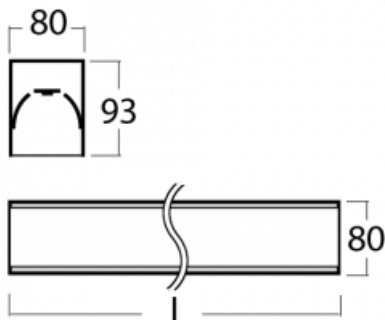

Leuchte

Lina80

05-200K-40GGM/840, W

EPD®

Lina80-Leuchten zeichnen sich durch ein elegantes und klassisches lineares Design mit ausgezeichneten Beleuchtungseigenschaften aus. Sie sind als Anbau-, Pendel- und Einbauleuchten erhältlich und passen somit in fast jeden Raum. Lina80 Lighting ist die richtige Lösung für Büros, Geschäfts-, Sozial- und Kulturräume, aber auch für Haushalte und Restaurants. Sie können zwischen direkter und direkt-indirekter Lichtverteilung wählen.

Technische Zeichnung

Typ der Montage	Aufbauleuchten
Typ der Ausstrahlung	Direkte
Form der Leuchte	Linear
Farbe der Leuchte	Weiss
Material	Aluminium
Lebensdauer	L90/B50 60 000 Stunden
Garantie	60 Monate
Beschreibung der Leuchte	Aufbauleuchte
Abmessungen	2244 mm × 80 mm × 93 mm
Lichtquelle	LED MODUL
Art der Optik	Opaler Diffusor
Lichtstrom	6540 lm ± 10 %
Farbtemperatur	4000 K Kalt weiss
Leuchtwirkungsgrad	132 lm/W
MacAdam Lichtquelle	2
Farbwiedergabeindex	80
UGR max. X=4H Y=8H, ρ=70,50,20	25
Leistungsaufnahme	49.6 W ± 10 %
Anschluss der Leuchte	EVG und Notlicht 1 Stunde
Elektrische Spannung	220-240V
Frequenz	50/60Hz

⊕ CE IP 40

Zum Herunterladen

Montageanleitung

Fotografie