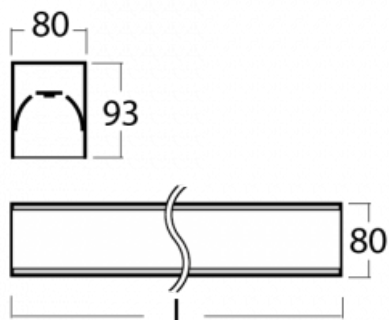

## Technische Zeichnung

|                                   |                         |
|-----------------------------------|-------------------------|
| Typ der Montage                   | Aufbauleuchten          |
| Typ der Ausstrahlung              | Direkte                 |
| Form der Leuchte                  | Linear                  |
| Farbe der Leuchte                 | Silber                  |
| Material                          | Aluminium               |
| Lebensdauer                       | L90/B50 60 000 Stunden  |
| Garantie                          | 5 years                 |
| Beschreibung der Leuchte          | Aufbauleuchte           |
| Abmessungen                       | 2244 mm × 80 mm × 93 mm |
| Lichtquelle                       | LED MODUL               |
| Art der Optik                     | Opaler Diffusor         |
| Lichtstrom*                       | 6230 lm                 |
| Farbtemperatur                    | 3000 K Warm weiss       |
| Leuchtwirkungsgrad                | 126 lm/W                |
| MacAdam<br>Lichtquelle            | 2                       |
| Farbwiedergabeindex               | 80                      |
| UGR max. X=4H<br>Y=8H, ρ=70,50,20 | 24.9                    |
| Leistungsaufnahme*                | 49.6 W                  |
| Anschluss der Leuchte             | ON/OFF 1 Stunde         |
| Elektrische Spannung              | 220-240V                |
| Frequenz                          | 50/60Hz                 |

  IP 40

\*±10 %

**Zum Herunterladen**

Montageanleitung

Fotografie