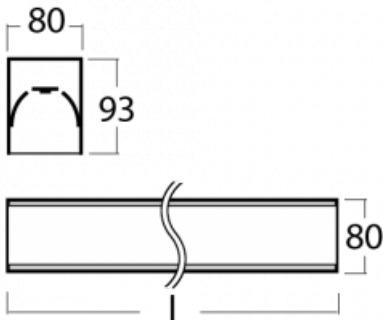

Leuchte

Lina80

05-200K-40GEM3/840, S

EPD®

Lina80-Leuchten zeichnen sich durch ein elegantes und klassisches lineares Design mit ausgezeichneten Beleuchtungseigenschaften aus. Sie sind als Anbau-, Pendel- und Einbauleuchten erhältlich und passen somit in fast jeden Raum. Lina80 Lighting ist die richtige Lösung für Büros, Geschäfts-, Sozial- und Kulturräume, aber auch für Haushalte und Restaurants. Sie können zwischen direkter und direkt-indirekter Lichtverteilung wählen.

Technische Zeichnung

Typ der Montage	Aufbauleuchten
Typ der Ausstrahlung	Direkte
Form der Leuchte	Linear
Farbe der Leuchte	Silber
Material	Aluminium
Lebensdauer	L90/B50 60 000 Stunden
Garantie	5 years
Beschreibung der Leuchte	Aufbauleuchte
Abmessungen	2244 mm × 80 mm × 93 mm
Lichtquelle	LED MODUL
Art der Optik	Opaler Diffusor
Lichtstrom*	4270 lm
Farbtemperatur	4000 K Kalt weiss
Leuchtwirkungsgrad	144 lm/W
MacAdam Lichtquelle	2
Farbwiedergabeindex	80
UGR max. X=4H Y=8H, ρ=70,50,20	23.6
Leistungsaufnahme*	29.6 W
Anschluss der Leuchte	ON/OFF 3 Stunde
Elektrische Spannung	220-240V
Frequenz	50/60Hz

 CE IP 40

*±10 %

Zum Herunterladen

Montageanleitung

Fotografie