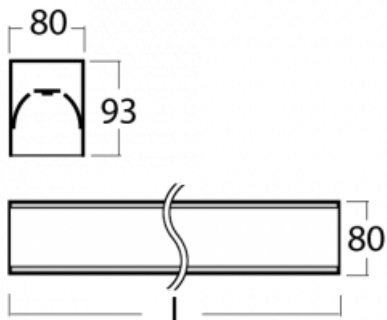

## Technische Zeichnung

Typ der Montage	Aufbauleuchten
Typ der Ausstrahlung	Direkte
Form der Leuchte	Linear
Farbe der Leuchte	Schwarz
Material	Aluminium
Lebensdauer	L90/B50 60 000 Stunden
Garantie	60 Monate
Beschreibung der Leuchte	Aufbauleuchte
Abmessungen	2244 mm × 80 mm × 93 mm
Lichtquelle	LED MODUL
Art der Optik	Opaler Diffusor
Lichtstrom	4060 lm ± 10 %
Farbtemperatur	3000 K Warm weiss
Leuchtwirkungsgrad	137 lm/W
MacAdam	2
Lichtquelle	
Farbwiedergabeindex	80
UGR max. X=4H	23.4
Y=8H, ρ=70,50,20	
Leistungsaufnahme	29.6 W ± 10 %
Anschluss der Leuchte	EVG und Notlicht 1 Stunde
Elektrische Spannung	220-240V
Frequenz	50/60Hz