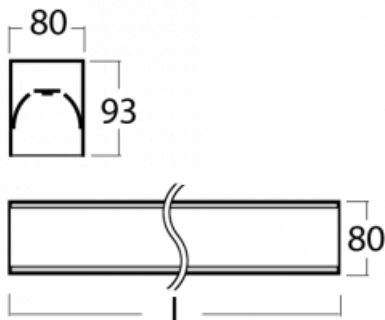

Leuchte

Lina80

05-200K-35GGM3/840, B

EPD®

Lina80-Leuchten zeichnen sich durch ein elegantes und klassisches lineares Design mit ausgezeichneten Beleuchtungseigenschaften aus. Sie sind als Anbau-, Pendel- und Einbauleuchten erhältlich und passen somit in fast jeden Raum. Lina80 Lighting ist die richtige Lösung für Büros, Geschäfts-, Sozial- und Kulturräume, aber auch für Haushalte und Restaurants. Sie können zwischen direkter und direkt-indirekter Lichtverteilung wählen.

Technische Zeichnung

Typ der Montage	Aufbauleuchten
Typ der Ausstrahlung	Direkte
Form der Leuchte	Linear
Farbe der Leuchte	Schwarz
Material	Aluminium
Lebensdauer	L90/B50 60 000 Stunden
Garantie	60 Monate
Beschreibung der Leuchte	Aufbauleuchte
Abmessungen	1964 mm × 80 mm × 93 mm
Lichtquelle	LED MODUL
Art der Optik	Opaler Diffusor
Lichtstrom	5720 lm ± 10 %
Farbtemperatur	4000 K Kalt weiss
Leuchtwirkungsgrad	132 lm/W
MacAdam Lichtquelle	2
Farbwiedergabeindex	80
UGR max. X=4H Y=8H, ρ=70,50,20	25
Leistungsaufnahme	43.4 W ± 10 %
Anschluss der Leuchte	EVG und Notlicht 3 Stunden
Elektrische Spannung	220-240V
Frequenz	50/60Hz

CE IP 40

Zum Herunterladen

Montageanleitung

Fotografie