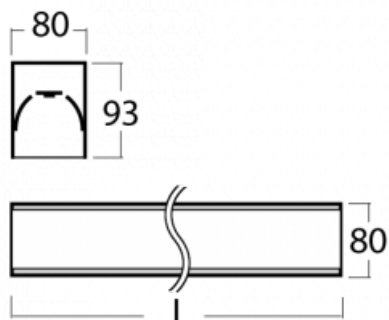

Leuchte

Lina80

05-200K-35GGM3/830, B

EPD®

Lina80-Leuchten zeichnen sich durch ein elegantes und klassisches lineares Design mit ausgezeichneten Beleuchtungseigenschaften aus. Sie sind als Anbau-, Pendel- und Einbauleuchten erhältlich und passen somit in fast jeden Raum. Lina80 Lighting ist die richtige Lösung für Büros, Geschäfts-, Sozial- und Kulturräume, aber auch für Haushalte und Restaurants. Sie können zwischen direkter und direkt-indirekter Lichtverteilung wählen.

Technische Zeichnung

Typ der Montage	Aufbauleuchten
Typ der Ausstrahlung	Direkte
Form der Leuchte	Linear
Farbe der Leuchte	Schwarz
Material	Aluminium
Lebensdauer	L90/B50 60 000 Stunden
Garantie	5 years
Beschreibung der Leuchte	Aufbauleuchte
Abmessungen	1964 mm × 80 mm × 93 mm
Lichtquelle	LED MODUL
Art der Optik	Opaler Diffusor
Lichtstrom*	5450 lm
Farbtemperatur	3000 K Warm weiss
Leuchtwirkungsgrad	126 lm/W
MacAdam Lichtquelle	2
Farbwiedergabeindex	80
UGR max. X=4H Y=8H, ρ=70,50,20	24.9
Leistungsaufnahme*	43.4 W
Anschluss der Leuchte	ON/OFF 3 Stunde
Elektrische Spannung	220-240V
Frequenz	50/60Hz

  IP 40

*±10 %

Zum Herunterladen

Montageanleitung

Fotografie