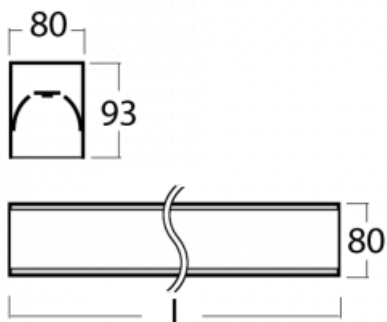

Leuchte

Lina80

05-200K-35GEM3/840, S

EPD®

Lina80-Leuchten zeichnen sich durch ein elegantes und klassisches lineares Design mit ausgezeichneten Beleuchtungseigenschaften aus. Sie sind als Anbau-, Pendel- und Einbauleuchten erhältlich und passen somit in fast jeden Raum. Lina80 Lighting ist die richtige Lösung für Büros, Geschäfts-, Sozial- und Kulturräume, aber auch für Haushalte und Restaurants. Sie können zwischen direkter und direkt-indirekter Lichtverteilung wählen.

Technische Zeichnung

Typ der Montage	Aufbauleuchten
Typ der Ausstrahlung	Direkte
Form der Leuchte	Linear
Farbe der Leuchte	Silber
Material	Aluminium
Lebensdauer	L90/B50 60 000 Stunden
Garantie	5 years
Beschreibung der Leuchte	Aufbauleuchte
Abmessungen	1964 mm × 80 mm × 93 mm
Lichtquelle	LED MODUL
Art der Optik	Opaler Diffusor
Lichtstrom*	3740 lm
Farbtemperatur	4000 K Kalt weiss
Leuchtwirkungsgrad	144 lm/W
MacAdam Lichtquelle	2
Farbwiedergabeindex	80
UGR max. X=4H Y=8H, ρ=70,50,20	23.6
Leistungsaufnahme*	25.9 W
Anschluss der Leuchte	ON/OFF 3 Stunde
Elektrische Spannung	220-240V
Frequenz	50/60Hz

 CE IP 40

*±10 %

Zum Herunterladen

Montageanleitung

Fotografie