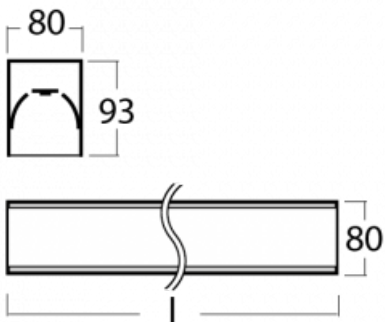

**Technische Zeichnung**

Typ der Montage	Aufbauleuchten
Typ der Ausstrahlung	Direkte
Form der Leuchte	Linear
Farbe der Leuchte	Weiss
Material	Aluminium
Lebensdauer	L90/B50 60 000 Stunden
Garantie	60 Monate
Beschreibung der Leuchte	Aufbauleuchte
Abmessungen	1964 mm × 80 mm × 93 mm
Gewicht	7.2 kg
Lichtquelle	LED MODUL
Art der Optik	Opaler Diffusor
Lichtstrom	3740 lm ± 10 %
Farbtemperatur	4000 K Kalt weiss
Leuchtwirkungsgrad	144 lm/W
MacAdam Lichtquelle	2
Farbwiedergabeindex	80
UGR max. X=4H Y=8H, ρ=70,50,20	23.6