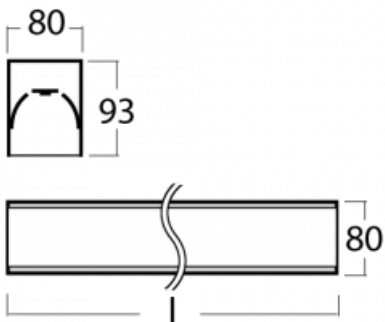

Leuchte

Lina80

05-200K-30GGTD/830, W

EPD®

Lina80-Leuchten zeichnen sich durch ein elegantes und klassisches lineares Design mit ausgezeichneten Beleuchtungseigenschaften aus. Sie sind als Anbau-, Pendel- und Einbauleuchten erhältlich und passen somit in fast jeden Raum. Lina80 Lighting ist die richtige Lösung für Büros, Geschäfts-, Sozial- und Kulturräume, aber auch für Haushalte und Restaurants. Sie können zwischen direkter und direkt-indirekter Lichtverteilung wählen.

Technische Zeichnung

Typ der Montage	Aufbauleuchten
Typ der Ausstrahlung	Direkte
Form der Leuchte	Linear
Farbe der Leuchte	Weiss
Material	Aluminium
Lebensdauer	L90/B50 60 000 Stunden
Garantie	60 Monate
Beschreibung der Leuchte	Aufbauleuchte
Abmessungen	1683 mm × 80 mm × 93 mm
Lichtquelle	LED MODUL
Art der Optik	Opaler Diffusor
Lichtstrom	4670 lm ± 10 %
Farbtemperatur	3000 K Warm weiss
Leuchtwirkungsgrad	126 lm/W
MacAdam Lichtquelle	2
Farbwiedergabeindex	80
UGR max. X=4H Y=8H, ρ=70,50,20	24.9
Leistungsaufnahme	37.2 W ± 10 %
Anschluss der Leuchte	Dimmbar DALI oder Taster
Elektrische Spannung	220-240V
Frequenz	50/60Hz

CE IP 40

Zum Herunterladen

Montageanleitung

Fotografie