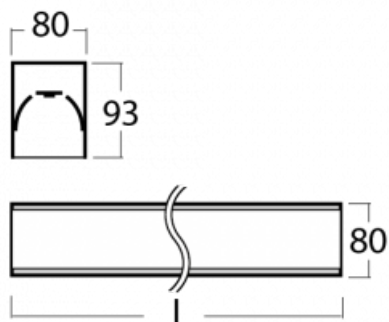

## Technische Zeichnung

Typ der Montage	Aufbauleuchten
Typ der Ausstrahlung	Direkte
Form der Leuchte	Linear
Farbe der Leuchte	Weiss
Material	Aluminium
Lebensdauer	L90/B50 60 000 Stunden
Garantie	60 Monate
Beschreibung der Leuchte	Aufbauleuchte
Abmessungen	1683 mm × 80 mm × 93 mm
Lichtquelle	LED MODUL
Art der Optik	Opaler Diffusor
Lichtstrom	3050 lm ± 10 %
Farbtemperatur	3000 K Warm weiss
Leuchtwirkungsgrad	137 lm/W
MacAdam Lichtquelle	2
Farbwiedergabeindex	80
UGR max. X=4H Y=8H, ρ=70,50,20	23.4
Leistungsaufnahme	22.2 W ± 10 %
Anschluss der Leuchte	Dimmbar DALI oder Taster
Elektrische Spannung	220-240V
Frequenz	50/60Hz