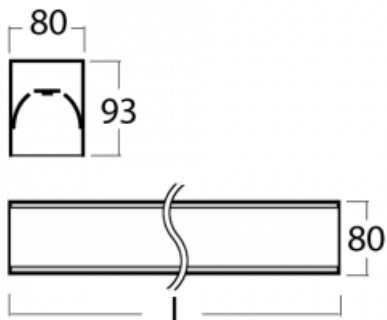

Leuchte

Lina80

05-200K-30GEM3/840, B

EPD®

Lina80-Leuchten zeichnen sich durch ein elegantes und klassisches lineares Design mit ausgezeichneten Beleuchtungseigenschaften aus. Sie sind als Anbau-, Pendel- und Einbauleuchten erhältlich und passen somit in fast jeden Raum. Lina80 Lighting ist die richtige Lösung für Büros, Geschäfts-, Sozial- und Kulturräume, aber auch für Haushalte und Restaurants. Sie können zwischen direkter und direkt-indirekter Lichtverteilung wählen.

Technische Zeichnung

Typ der Montage	Aufbauleuchten
Typ der Ausstrahlung	Direkte
Form der Leuchte	Linear
Farbe der Leuchte	Schwarz
Material	Aluminium
Lebensdauer	L90/B50 60 000 Stunden
Garantie	5 years
Beschreibung der Leuchte	Aufbauleuchte
Abmessungen	1683 mm × 80 mm × 93 mm
Lichtquelle	LED MODUL
Art der Optik	Opaler Diffusor
Lichtstrom*	3200 lm
Farbtemperatur	4000 K Kalt weiss
Leuchtwirkungsgrad	144 lm/W
MacAdam Lichtquelle	2
Farbwiedergabeindex	80
UGR max. X=4H Y=8H, ρ=70,50,20	23.5
Leistungsaufnahme*	22.2 W
Anschluss der Leuchte	ON/OFF 3 Stunde
Elektrische Spannung	220-240V
Frequenz	50/60Hz

 CE IP 40

*±10 %

Zum Herunterladen

Montageanleitung

Fotografie