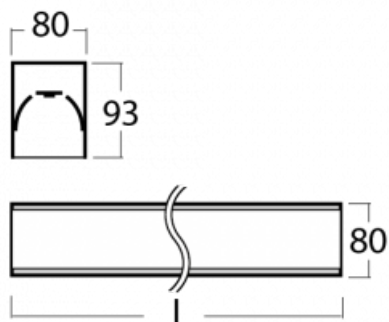

## Technische Zeichnung

Typ der Montage	Aufbauleuchten
Typ der Ausstrahlung	Direkte
Form der Leuchte	Linear
Farbe der Leuchte	Schwarz
Material	Aluminium
Lebensdauer	L90/B50 60 000 Stunden
Garantie	60 Monate
Beschreibung der Leuchte	Aufbauleuchte
Abmessungen	1683 mm × 80 mm × 93 mm
Gewicht	6.1 kg
Lichtquelle	LED MODUL
Art der Optik	Opaler Diffusor
Lichtstrom	3200 lm ± 10 %
Farbtemperatur	4000 K Kalt weiss
Leuchtwirkungsgrad	144 lm/W
MacAdam Lichtquelle	2
Farbwiedergabeindex	80
UGR max. X=4H Y=8H, ρ=70,50,20	23.5