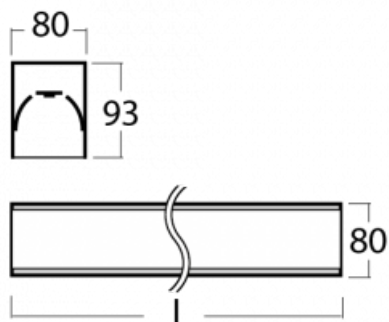

Leuchte

Lina80

05-200K-25GHTD/840, S

EPD®

Lina80-Leuchten zeichnen sich durch ein elegantes und klassisches lineares Design mit ausgezeichneten Beleuchtungseigenschaften aus. Sie sind als Anbau-, Pendel- und Einbauleuchten erhältlich und passen somit in fast jeden Raum. Lina80 Lighting ist die richtige Lösung für Büros, Geschäfts-, Sozial- und Kulturräume, aber auch für Haushalte und Restaurants. Sie können zwischen direkter und direkt-indirekter Lichtverteilung wählen.

Technische Zeichnung

Typ der Montage	Aufbauleuchten
Typ der Ausstrahlung	Direkte
Form der Leuchte	Linear
Farbe der Leuchte	Silber
Material	Aluminium
Lebensdauer	L80/B10 70 000 Stunden
Garantie	60 Monate
Beschreibung der Leuchte	Aufbauleuchte
Abmessungen	1408 mm × 80 mm × 93 mm
Lichtquelle	LED MODUL
Art der Optik	Opaler Diffusor
Lichtstrom	6690 lm ± 10 %
Farbtemperatur	4000 K Kalt weiss
Leuchtwirkungsgrad	122 lm/W
MacAdam Lichtquelle	2
Farbwiedergabeindex	80
UGR max. X=4H Y=8H, ρ=70,50,20	26.7
Leistungsaufnahme	54.8 W ± 10 %
Anschluss der Leuchte	Dimmbar DALI oder Taster
Elektrische Spannung	220-240V
Frequenz	50/60Hz

⊕ CE IP 40

Zum Herunterladen

Montageanleitung

Fotografie